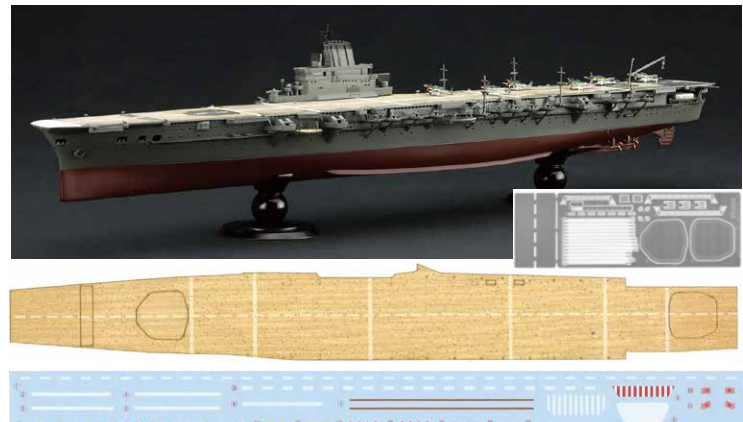

**特別仕様** 1/700 特シリーズ No46 EX-2

**日本海軍巡洋戦艦 天城  
(エッチングパーツ/木甲板シール付き)**

4968728433837 価格：5,500円 発送日：6月25日 入数：36

「巡洋戦艦 天城」にエッチングパーツと木甲板シールの両方が付属して登場！

- 計画艦ながらも実艦さながらの実感のある姿を1/700スケールで再現。
- 木甲板シールは、レーザーカッターで表面加工し、不規則的な木目調を再現。甲板パーツに合わせてあらかじめカットされており、塗装では表現が難しい細かなラインの入った木甲板の様子がシールで簡単にリアルに再現可能です。
- エッチングパーツには、艦体、艦橋、砲塔部などの各種手摺、艦載機プロペラなどを収録。

**アップグレード** 1/700 帝国海軍シリーズ No32

**日本海軍重巡洋艦 妙高 フルハルモデル**

4968728452340 価格：4,200円 発送日：6月11日 入数：30

帝国海軍シリーズ「日本海軍重巡洋艦 妙高」に2ピース25ミリ機銃が付属して復刻！

- 製品は妙高型1番艦「妙高」の開戦時(昭和16年～)、マリアナ沖海戦時(昭和18年～19年)、レイテ沖海戦時(昭和19年10月)の姿から選択して製作が可能です。
- 艦体は左右舷を一体で成形した1ピース構造で左右貼り合わせ式に比べ、安定した形状で組立てができます。
- 上甲板は一体パーツで、前方およびシェルター甲板部分は別パーツ、後半は艦体と一体とした構成です。
- 25ミリ連装機銃は従来のワンピース構造パーツと、より精密な2ピース式のパーツ両方を封入。25ミリ機銃は2ピース構成で、砲身のガンメタルと基部の艦体色を塗り分け再現が容易にできるようにしています。
- デカールには軍艦旗や艦載機のマーキングなどを収録。

**特別仕様** 1/700 帝国海軍シリーズ No34 EX-2

**日本海軍航空母艦 瑞鳳(昭和19年) フルハルモデル  
彩色済み飛行甲板付き**

4968728452357 価格：5,500円 発送日：6月24日 入数：30

飛行甲板の複雑な迷彩模様をあらかじめ印刷彩色済みスタイルの第2弾/瑞鳳が登場！

- 製品は昭和19年10月(捷一号作戦)の姿をモチーフにしています。
- 艦首側の飛行甲板を延長され、マストには13号電探を搭載した最終時の姿を再現。
- 通常版製品とは異なり、塗装が難しい迷彩塗装は彩色済みとしています。
- 主要パーツの成形色は塗装を考慮し、明るい緑色(外舷22号色)としています。
- 艦体は左右分割されたパーツ形状です。
- 舷側のスポンソンは造形再現を考慮し、ほとんどの部分を別パーツとしています。
- 付属する艦載機は、零戦52型、天山が各2機ずつ付属。

**特別仕様** 1/700 帝国海軍シリーズ No44 EX-2

**日本海軍航空母艦 大鳳(木甲板仕様) フルハルモデル  
(木甲板シール付き)**

4968728452364 価格：5,800円 発送日：6月24日 入数：30

フルハルシリーズ「航空母艦 大鳳」に木甲板シールが付属して登場！

- 木甲板シールは、レーザーカッターで表面加工し、不規則的な木目調を再現。
- 甲板パーツに合わせてあらかじめカットされており、センターラインの白線があらかじめ印刷されています。シートは極薄で仕上げられ、裏紙を剥がせばそのまま貼り付けることができます。
- 飛行甲板上のディテールを再現するエッチングパーツが付属。
- エッチングパーツには、エレベーター、滑走制止装置、着艦制動装置などを収録。