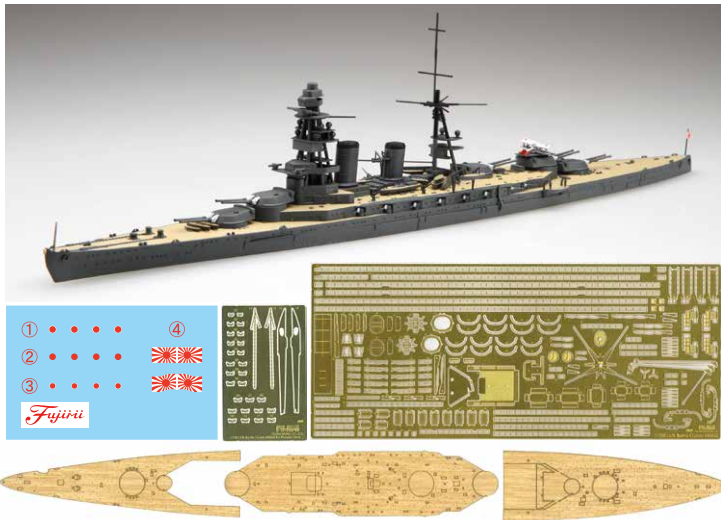

**特別仕様** 1/700 特シリーズ No46 EX-2

**日本海軍巡洋戦艦 天城  
(エッチングパーツ/木甲板シール付き)**

4968728433837 価格：5,500円 発送日：6月25日 入数：36

「巡洋戦艦 天城」にエッチングパーツと木甲板シールの両方が付属して登場！

- 計画艦ながらも実艦さながらの実感のある姿を1/700スケールで再現。
- 木甲板シールは、レーザーカッターで表面加工し、不規則的な木目調を再現。甲板パーツに合わせてあらかじめカットされており、塗装では表現が難しい細かなラインの入った木甲板の様子がシールで簡単にリアルに再現可能です。
- エッチングパーツには、艦体、艦橋、砲塔部などの各種手摺、艦載機プロペラなどを収録。

**アップグレード** 1/700 帝国海軍シリーズ No32

**日本海軍重巡洋艦 妙高 フルハルモデル**

4968728452340 価格：4,200円 発送日：6月11日 入数：30

帝国海軍シリーズ「日本海軍重巡洋艦 妙高」に2ピース25ミリ機銃が付属して復刻！

- 製品は妙高型1番艦「妙高」の開戦時(昭和16年～)、マリアナ沖海戦時(昭和18年～19年)、レイテ沖海戦時(昭和19年10月)の姿から選択して製作が可能です。
- 艦体は左右舷を一体で成形した1ピース構造で左右貼り合わせ式に比べ、安定した形状で組立てができます。
- 上甲板は一体パーツで、前方およびシェルター甲板部分は別パーツ、後半は艦体と一体とした構成です。
- 25ミリ連装機銃は従来のワンピース構造パーツと、より精密な2ピース式のパーツ両方を封入。25ミリ機銃は2ピース構成で、砲身のガンメタルと基部の艦体色を塗り分け再現が容易にできるようにしています。
- デカールには軍艦旗や艦載機のマーキングなどを収録。

**特別仕様** 1/700 帝国海軍シリーズ No34 EX-2

**日本海軍航空母艦 瑞鳳(昭和19年) フルハルモデル  
彩色済み飛行甲板付き**

4968728452357 価格：5,500円 発送日：6月24日 入数：30

飛行甲板の複雑な迷彩模様をあらかじめ印刷彩色済みスタイルの第2弾/瑞鳳が登場！

- 製品は昭和19年10月(捷一号作戦)の姿をモチーフにしています。
- 艦首側の飛行甲板を延長され、マストには13号電探を搭載した最終時の姿を再現。
- 通常版製品とは異なり、塗装が難しい迷彩塗装は彩色済みとしています。
- 主要パーツの成形色は塗装を考慮し、明るい緑色(外舷22号色)としています。
- 艦体は左右分割されたパーツ形状です。
- 舷側のスポンソンは造形再現を考慮し、ほとんどの部分を別パーツとしています。
- 付属する艦載機は、零戦52型、天山が各2機ずつ付属。

**特別仕様** 1/700 帝国海軍シリーズ No44 EX-2

**日本海軍航空母艦 大鳳(木甲板仕様) フルハルモデル  
(木甲板シール付き)**

4968728452364 価格：5,800円 発送日：6月24日 入数：30

フルハルシリーズ「航空母艦 大鳳」に木甲板シールが付属して登場！

- 木甲板シールは、レーザーカッターで表面加工し、不規則的な木目調を再現。
- 甲板パーツに合わせてあらかじめカットされており、センターラインの白線があらかじめ印刷されています。シートは極薄で仕上げられ、裏紙を剥がせばそのまま貼り付けることができます。
- 飛行甲板上のディテールを再現するエッチングパーツが付属。
- エッチングパーツには、エレベーター、滑走制止装置、着艦制動装置などを収録。