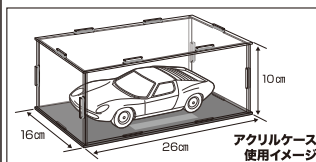

ニスモ40周年記念ロゴをプリントした
専用展示ケース（組立式）付き！

- ニスモがカスタマイズするマーチを1/24スケールで再現。
 - 日産マーチのベースモデルに、ニスモ専用バンパー、アルミホイール等を追加し細部まで忠実に再現。
 - デカールには、ボンネットやサイド部にインパクトをつけるニスモ3色ストライプを収録。
- ※パッケージイラストは3ドア仕様ですが、キットは5ドア仕様になります。

NEW 1/24 インチアップシリーズ No.330