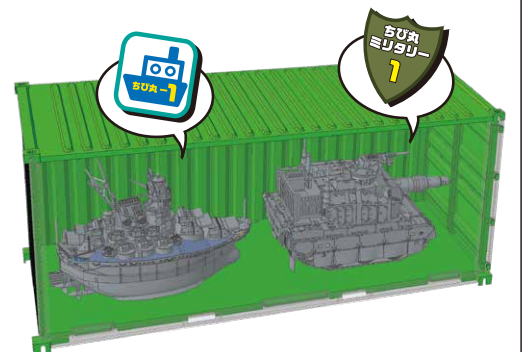

汎用性の高い20フィートコンテナを1/24スケールで製品化！

**鋭意
進行中!**

▼色分け済みパーツで構成しており、塗装・接着不要です。大型でありながらも部品点数を極力減らすことで簡単に完成させることができます。

※製品に車両は付属しません。

高透明度のクリアパーツが付属

サイドパーツ / ディスプレイケースに使用できます。ディスプレイケースはしっかりと積み重ねられるように設計。
1/24 車モデル、1/72AFV モデル、当社「ちび丸」シリーズにもご使用いただけます。

ドア面は開閉可能に設計

ドア面のロックンバー / ハンドル等は別パーツ化され、シルバーで成形されています。扉は片面 / 両開きが可能です。

底面の梁(はり)構造を再現

底面にある円形の空洞部を再現するパーツをボーナス付録。ボーナスパーツは接着式で、仕様を選択して組み立てることができます。

ディスプレイ・積み重ね イメージ図

□1/24スケールでコンテナ実物の構造を忠実に再現。

□パーツ点数：約20点

□完成時サイズ：長252mm×幅101mm×高110mm

□内部サイズ：長243mm×幅96mm×高94mm

※車種によってはサイドミラーを1個取り外して室内に設置する場合がありますので、室内空間の幅にご確認ください。

完全新規金型 全て新規で金型開発しました製品です。

※掲載イラスト・写真はイメージです。実際の製品内容とは異なる場合があります。