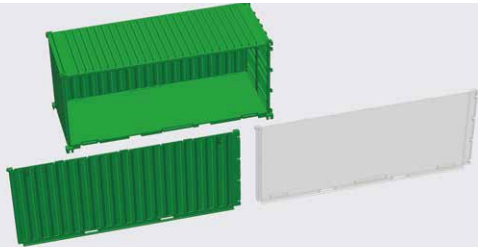

| | |
|------------------------|---------------------------|
| 完全新規金型 | 1/24 車NEXTシリーズ No.1001 |
| 20ft コンテナ(グリーン) | |
| 4968728066462 | 価格：3,200円 発送日：6月26日 入数：36 |

| | |
|-----------------------|---------------------------|
| 完全新規金型 | 1/24 車NEXTシリーズ No.1002 |
| 20ft コンテナ(ピンク) | |
| 4968728066479 | 価格：3,200円 発送日：6月26日 入数：36 |

汎用性の高い20フィートコンテナを1/24スケールで製品化！

**鋭意
進行中!**

▼色分け済みパーツで構成しており、塗装・接着不要です。大型でありながらも部品点数を極力減らすことで簡単に完成させることができます。

※製品に車両は付属しません。

高透明度のクリアパーツが付属

サイドパーツ / ディスプレイケースに使用できます。ディスプレイケースはしっかりと積み重ねられるように設計。
1/24 車モデル、1/72AFV モデル、当社「ちび丸」シリーズにもご使用いただけます。

ドア面は開閉可能に設計

ドア面のロックンバー / ハンドル等は別パーツ化され、シルバーで成形されています。扉は片面 / 両開きが可能です。

底面の梁(はり)構造を再現

底面にある円形の空洞部を再現するパーツをボーナス付録。ボーナスパーツは接着式で、仕様を選択して組み立てることができます。

ディスプレイ・積み重ね イメージ図

□1/24スケールでコンテナ実物の構造を忠実に再現。

□パーツ点数：約20点

□完成時サイズ：長252mm×幅101mm×高110mm

□内部サイズ：長243mm×幅96mm×高94mm

※車種によってはサイドミラーを1個取り外して室内に設置する場合がありますので、室内空間の幅にご確認ください。

完全新規金型 全て新規で金型開発しました製品です。

※掲載イラスト・写真はイメージです。実際の製品内容とは異なる場合があります。