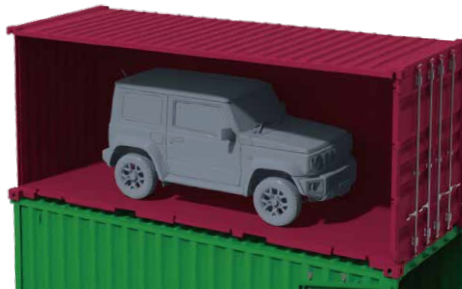

汎用性の高い20フィートコンテナを1/24スケールで製品化！

**鋭意
進行中!**

▼色分け済みパーツで構成しており、塗装・接着不要です。大型でありながらも部品点数を極力減らすことで簡単に完成させることができます。

※製品に車両は付属しません。

高透明度のクリアパーツが付属

サイドパーツ / ディスプレイケースに使用できます。ディスプレイケースはしっかりと積み重ねられるように設計。
1/24 車モデル、1/72AFV モデル、当社「ちび丸」シリーズにもご使用いただけます。

ドア面は開閉可能に設計

ドア面のロックンバー / ハンドル等は別パーツ化され、シルバーで成形されています。扉は片面 / 両開きが可能です。

底面の梁(はり)構造を再現

底面にある円形の空洞部を再現するパーツをボーナス付録。ボーナスパーツは接着式で、仕様を選択して組み立てることができます。

ディスプレイ・積み重ね イメージ図

□1/24スケールでコンテナ実物の構造を忠実に再現。

□パーツ点数：約20点

□完成時サイズ：長252mm×幅101mm×高110mm

□内部サイズ：長243mm×幅96mm×高94mm

※車種によってはサイドミラーを1個取り外して室内に設置する場合がありますので、室内空間の幅にご確認ください。

完全新規金型 全て新規で金型開発しました製品です。

※掲載イラスト・写真はイメージです。実際の製品内容とは異なる場合があります。