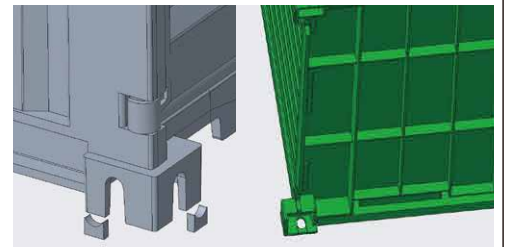

汎用性の高い20フィートコンテナを1/24スケールで製品化！

**鋭意
進行中!**

▼色分け済みパーツで構成しており、塗装・接着不要です。大型でありながらも部品点数を極力減らすことで簡単に完成させることができます。

※製品に車両は付属しません。

高透明度のクリアパーツが付属

サイドパーツ / ディスプレイケースに使用できます。ディスプレイケースはしっかりと積み重ねられるように設計。
1/24 車モデル、1/72AFV モデル、当社「ちび丸」シリーズにもご使用いただけます。

ドア面は開閉可能に設計

ドア面のロックンバー / ハンドル等は別パーツ化され、シルバーで成形されています。扉は片面 / 両開きが可能です。

底面の梁(はり)構造を再現

底面にある円形の空洞部を再現するパーツをボーナス付録。ボーナスパーツは接着式で、仕様を選択して組み立てることができます。

ディスプレイ・積み重ね イメージ図

□1/24スケールでコンテナ実物の構造を忠実に再現。

□パーツ点数：約20点

□完成時サイズ：長252mm×幅101mm×高110mm

□内部サイズ：長243mm×幅96mm×高94mm

※車種によってはサイドミラーを1個取り外して室内に設置する場合がありますので、室内空間の幅にご確認ください。

完全新規金型 全て新規で金型開発しました製品です。

※掲載イラスト・写真はイメージです。実際の製品内容とは異なる場合があります。