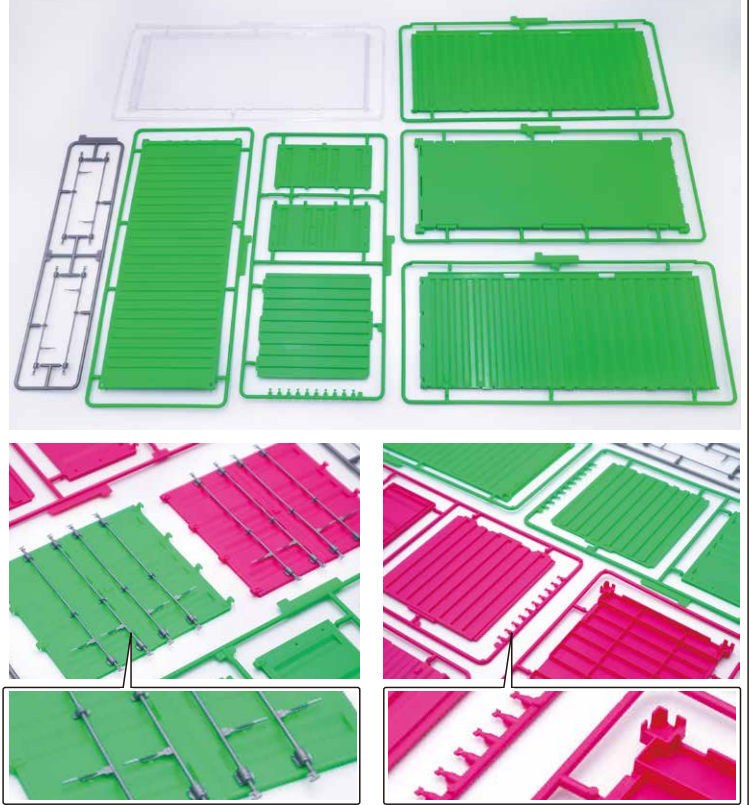

| | |
|------------------------|---------------------------|
| 完全新規金型 | 1/24 車NEXTシリーズ No.1001 |
| 20ft コンテナ(グリーン) | |
| 4968728066462 | 価格：3,200円 発送日：6月26日 入数：36 |

| | |
|-----------------------|---------------------------|
| 完全新規金型 | 1/24 車NEXTシリーズ No.1002 |
| 20ft コンテナ(ピンク) | |
| 4968728066479 | 価格：3,200円 発送日：6月26日 入数：36 |

汎用性の高い20フィートコンテナを1/24スケールで製品化！

**鋭意
進行中!**

▼色分け済みパーツで構成しており、塗装・接着不要です。大型でありながらも部品点数を極力減らすことで簡単に完成させることができます。

※製品に車両は付属しません。

高透明度のクリアパーツが付属

サイドパーツ / ディスプレイケースに使用できます。ディスプレイケースはしっかりと積み重ねられるように設計。
1/24 車モデル、1/72AFV モデル、当社「ちび丸」シリーズにもご使用いただけます。

ドア面は開閉可能に設計

ドア面のロックンバー / ハンドル等は別パーツ化され、シルバーで成形されています。扉は片面 / 両開きが可能です。

底面の梁(はり)構造を再現

底面にある円形の空洞部を再現するパーツをボーナス付録。ボーナスパーツは接着式で、仕様を選択して組み立てることができます。

ディスプレイ・積み重ね イメージ図

□1/24スケールでコンテナ実物の構造を忠実に再現。

□パーツ点数：約20点

□完成時サイズ：長252mm×幅101mm×高110mm

□内部サイズ：長243mm×幅96mm×高94mm

※車種によってはサイドミラーを1個取り外して室内に設置する場合がありますので、室内空間の幅にご確認ください。

完全新規金型 全て新規で金型開発しました製品です。

※掲載イラスト・写真はイメージです。実際の製品内容とは異なる場合があります。