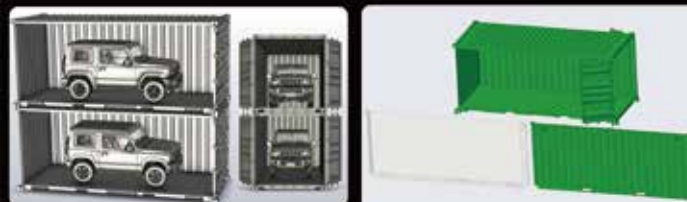

再生産のご案内

※商品ご購入時に在庫状況が異なる場合がございます。万一売り切れの際はご容赦願います。

JAN	シリーズNo.	商品名	価格(税抜き)
039947	ID32	1/24トヨタ クラウン(130系 2000 ロイヤルサルーン スーパーチャージャー)	¥2,400
039299	ID95	1/24 ニッサン フェアレディ240ZG	¥2,400
039190	ID100	1/24 三菱 ランサーエボリューションV GSR	¥2,400
035529	ID105	1/24 マツダRX-8 Type S	¥2,500
039848	ID126	1/24 ヴェйлサイド シルビア S15 EC-Iモデル	¥2,600
047027	ID293	1/24 スバル インプレッサ WRX STI スペックC	¥3,600
183824	ISD9	1/24 ランサーエボリューションIII 須藤京一	¥3,000
193472	W6	1/24 スピードスターマークII 14インチ	¥1,500
193496	W8	1/24 ハヤシストリート 15インチ	¥1,000
193502	W9	1/24 ボルクレーシング TE37 18インチ	¥1,000
116624	GT3	1/24 メカニック	¥1,200
723020	ML11	1/72 陸上自衛隊 99式自走155mm榴弾砲	¥3,000
723181	ML20	1/72 陸上自衛隊 重迫牽引車/120ミリ迫撃砲RT	¥3,200
460628	艦NEXT2EX-1	1/700 日本海軍戦艦 武蔵 特別仕様 (捷一号作戦/明灰色仕様)	¥4,500
460512	艦NX4	1/700 日本海軍航空母艦 赤城	¥4,500
460529	艦NX5	1/700 日本海軍駆逐艦 雪風/磯風 2隻セット	¥3,800
460291	艦NX13	1/700 日本海軍戦艦 長門 昭和19年/捷一号作戦	¥4,600
451503	FH14	1/700 日本海軍航空母艦 赤城 フルハルモデル	¥4,500
116693	GUP40	1/700 日本海軍重巡洋艦 高雄 専用エッチングパーツ	¥2,400
144283	1445	1/144 B-29 スーパーフォートレス 東京ローズ/ヘブンリーレイデン	¥2,200
144290	14415	1/144 日本海軍 幻の超重爆撃機 富嶽	¥3,600
144306	14417	1/144 日本陸海軍 幻の超重爆撃機 富嶽 改	¥3,600

特別仕様 通常版とは仕様異なる特別版です。

※掲載イラスト・写真はイメージです。実際の製品内容とは異なる場合があります。