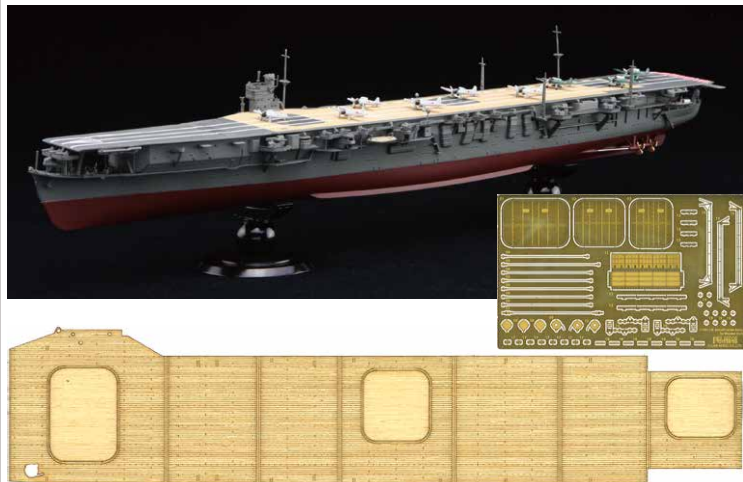

2025年2月作成

※表示価格はメーカー希望予定価格(税抜き)です。予告なく価格、発売日、内容等変更する場合がございますが、予めご了承ください。

特別仕様 1/32 観光BUSシリーズ No.4 EX-1

三菱ふそう エアロQueen スーパーハイデッカー (バスガイド&バス運転手フィギュア付き)

4968728012049 価格：7,500円 発送日：5月14日 入数：12

三菱ふそう エアロQueen スーパーハイデッカーが
バスガイド&ドライバーフィギュア付きで登場!!

- バスガイドは1体入りで、2ポーズどちらかを選択可能です。
- バスガイド、バス運転手の制服をよりリアルに楽しむシールを封入。
- ボディは白色成形のため、貸切(観光)バス・定期観光バス・空港アクセスバス等のベースキットとしてお使いいただけます。
- 側面ガラスは引き違い窓(T字形窓)を採用しています。
- ドアミラー、ライト内部、排気管、ホイールはメッキ処理が施されています。
- 窓枠の塗装に使用するマスキングシールを封入。

特別仕様 1/700 帝国海軍シリーズ No.24 EX-2

日本海軍航空母艦 蒼龍 フルハルモデル(木甲板シール付き)

4968728452333 価格：5,500円 発送日：5月22日 入数：30

フルハル「航空母艦 蒼龍」に
木甲板シールが付属して登場!

- 木甲板シールは、レーザーカッターで表面加工し、不規則的な木目調を再現。甲板パーツに合わせてあらかじめカットされています。
- 塗装では表現が難しい細かなラインの入った木甲板の模様がシールで簡単にリアルに再現可能です。
- 飛行甲板上のディテールを再現するエッチングパーツを封入。
- エッチングパーツには、エレベーター(前中後部)、着艦制動索8本、遮風柵、滑走制止装置、探照灯格納蓋などを収録。

NEW 1/24 インチアップシリーズ No.1004

ニッサンスカイラインクーペ 350GT/ニスモ仕様 (V35) ニスモ40周年組立式ケース付き

4968728048062 価格：4,600円 発送日：5月21日 入数：24

ニスモ40周年記念ロゴをプリントした
専用展示ケース(組立式)付き!

- 車種選択式キットとなっており、V35 スカイラインクーペ 350GTとニスモVer.から選択可能。(含まれるパーツは1台分です)
- ホイールはV35 SKYLINE ホイールとNISMO/LM GT4 ホイールから選択可能。
- ボディはフロント部分を除く一体成形。
- フロントパーツは別パーツ化で用意。
- インテリアはバスタブ式で、ダッシュボードは別パーツ化。
- デカールにはストライプデカール、ナンバープレート、メーターなどを収録。ナンバーはバラ数字で自由に選択可能。
- 窓枠のマスキングシールが付属し、塗装作業が楽になります。