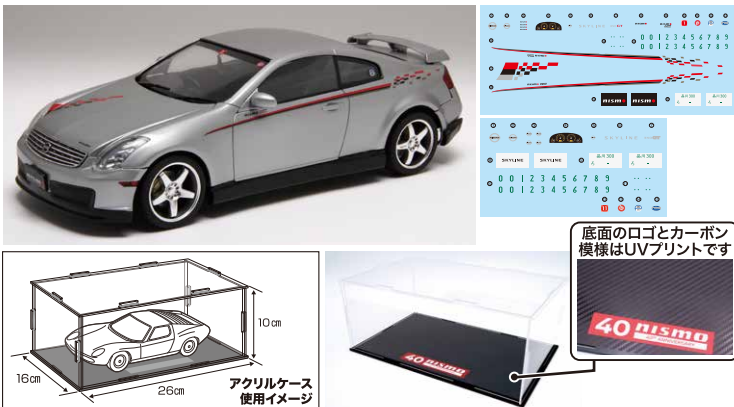

- バスガイドは1体入りで、2ポーズどちらかを選択可能です。
- バスガイド、バス運転手の制服をよりリアルに楽しむシールを封入。
- ボディは白色成形のため、貸切(観光)バス・定期観光バス・空港アクセスバス等のベースキットとしてお使いいただけます。
- 側面ガラスは引き違い窓(T字形窓)を採用しています。
- ドアミラー、ライト内部、排気管、ホイールはメッキ処理が施されています。
- 窓枠の塗装に使用するマスキングシールを封入。

特別仕様 1/700 帝国海軍シリーズ No.24 EX-2

日本海軍航空母艦 蒼龍 フルハルモデル(木甲板シール付き)

4968728452333 価格：5,500円 発送日：5月22日 入数：30

フルハル「航空母艦 蒼龍」に
木甲板シールが付属して登場!

- 木甲板シールは、レーザーカッターで表面加工し、不規則的な木目調を再現。甲板パーツに合わせてあらかじめカットされています。
- 塗装では表現が難しい細かなラインの入った木甲板の模様がシールで簡単にリアルに再現可能です。
- 飛行甲板上のディテールを再現するエッチングパーツを封入。
- エッチングパーツには、エレベーター(前中後部)、着艦制動索8本、遮風柵、滑走制止装置、探照灯格納蓋などを収録。

NEW 1/24 インチアップシリーズ No.1004

ニッサンスカイラインクーペ 350GT/ニスモ仕様 (V35) ニスモ40周年組立式ケース付き

4968728048062 価格：4,600円 発送日：5月21日 入数：24

ニスモ40周年記念ロゴをプリントした
専用展示ケース(組立式)付き!

- 車種選択式キットとなっており、V35 スカイラインクーペ 350GTとニスモVer.から選択可能。(含まれるパーツは1台分です)
- ホイールはV35 SKYLINE ホイールとNISMO/LM GT4 ホイールから選択可能。
- ボディはフロント部分を除く一体成形。
- フロントパーツは別パーツ化で用意。
- インテリアはバスタブ式で、ダッシュボードは別パーツ化。
- デカールにはストライプデカール、ナンバープレート、メーターなどを収録。ナンバーはバラ数字で自由に選択可能。
- 窓枠のマスキングシールが付属し、塗装作業が楽になります。