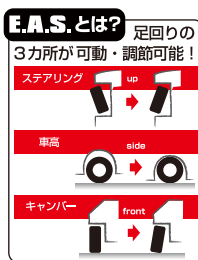

新金型 1/700 波シリーズ(スナップ仕様) No.1

日本海軍戦艦 大和 (天一号作戦/昭和20年)

4968728461151   価格：3,900円   発送日：5月28日   入数：20

完成後は簡単かつリアルに航行姿を表現できる
海面ステージを含んだ波シリーズが登場!!

新金型追加

高さ調整のためのスペーサーを封入。
※スペーサーが入ることで艦体と波際間に
多少のすき間が生じます。

- □製品は昭和20年4月の天一号作戦(沖縄特攻作戦)時をモチーフにしています。
- □プラ製波ベースは艦首から舷側へ広がる波や、舷側の抑えられた海面、推進器から発生する海面造形を再現。
- □細部の彩色を手軽に行える貼付追従性に優れた切り抜き済みのシールが付属。
- □ボーナスパーツは機銃弾薬箱78個、マスト支柱、副砲天蓋上の空中線支柱。
- □完成時サイズ 長396 x 幅134 x 高88mm (展示用海面ベースを含む)

新金型 1/24 峠シリーズ No.5

三菱 ランサーエボリューションVII GSR

4968728048079   価格：2,900円   発送日：5月20日   入数：24

『四輪独立アライメント調整機構』を
搭載した新シャーシを新規設計!
三菱 ランサーエボリューションVII GSRが登場!

新金型追加

- □ホイールはメッキ調の成形色で再現。
- □フロントグリル再現用のメッシュを封入。型紙に合わせてカットして取り付けることができます。
- □ウィンド周囲のブラック塗装用にマスキングシートを封入。印刷線に従い切り抜いて使用します。
- □デカールにはロゴ、ナンバープレート、メーター類を収録。

新金型 新規で金型開発した製品です。

※掲載イラスト・写真はイメージです。
実際の製品内容とは異なる場合があります。