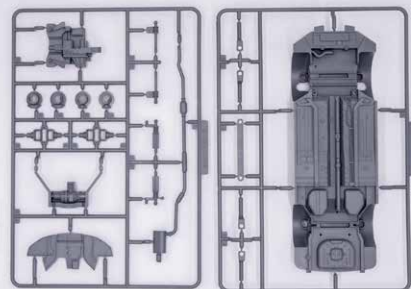

新金型 1/700 波シリーズ(スナップ仕様) No.1

日本海軍戦艦 大和 (天一号作戦/昭和20年)

4968728461151 価格：3,900円 発送日：5月28日 入数：20

完成後は簡単かつリアルに航行姿を表現できる
海面ステージを含んだ波シリーズが登場!!

新金型追加

【 塗装イメージ 】

高さ調整のためのスペーサーを封入。
※スペーサーが入ることで艦体と波際間に
多少のすき間が生じます。

- 製品は昭和20年4月の天一号作戦(沖縄特攻作戦)時をモチーフにしています。
- プラ製波ベースは艦首から舷側へ広がる波や、舷側の抑えられた海面、推進器から発生する海面造形を再現。
- 細部の彩色を手軽に行える貼付追従性に優れた切り抜き済みのシールが付属。
- ボーナスパーツは機銃弾薬箱78個、マスト支柱、副砲天蓋上の空中線支柱。
- 完成時サイズ 長396 x 幅134 x 高88mm (展示用海面ベースを含む)

新金型 1/24 峠シリーズ No.5

三菱 ランサーエボリューションVII GSR

4968728048079 価格：2,900円 発送日：5月20日 入数：24

『四輪独立アライメント調整機構』を
搭載した新シャーシを新規設計!
三菱 ランサーエボリューションVII GSRが登場!

新金型追加

- ホイールはメッキ調の成形色で再現。
- フロントグリル再現用のメッシュを封入。型紙に合わせてカットして取り付けることができます。
- ウィンド周囲のブラック塗装用にマスキングシートを封入。印刷線に従い切り抜いて使用します。
- デカールにはロゴ、ナンバープレート、メーター類を収録。

新金型 新規で金型開発した製品です。

※掲載イラスト・写真はイメージです。
実際の製品内容とは異なる場合があります。