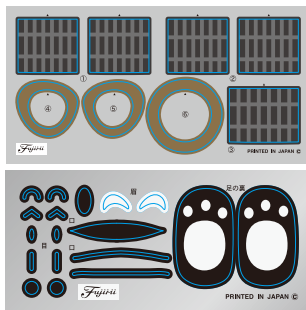

特別仕様 くまモンのシリーズ No.2 EX-2
くまモンのプラモ鎧兜バージョン
くまモン15周年記念パッケージ(組立式アクリルケース付き)

4968728172095 価格：4,800円 発送日：4月25日 入数：24

□パーツ4種類・目パーツ5種類が付属

武将バージョンのくまモンが
15周年記念バージョンで登場!

©2010熊本県くまモン#K37236

- 熊本城にゆかりある「加藤清正」公の鎧兜を纏った可愛くも勇ましい武将バージョンのくまモンが15周年記念バージョンで登場。
- 記念バージョン限定の組立式アクリルケース付き。
- 組立式アクリルケースは底面が15x15cm、高さが25cm。完成後にくまモンをケースに入れて飾ることができます。
- 加藤清正の特徴である高烏帽子兜を可愛くデフォルメ。胴は赤く勇ましい姿で、草摺(くさずり)は3段5間としています。
- 付属のシールと部品を選択使用することで表情を変えることができ、5パターンが再現可能です。
- 関節部は可動式で、片足立ちやいろいろなポージングが再現可能です。
- パッケージにはくまモン15周年ロゴを掲載し、15周年記念バージョン専用のパッケージになります。

峠 新シャーシを搭載した
峠シリーズがリニューアル!

 [4968728046761] トヨタ ハチロクAE86	 [4968728046686] ホンダ サイバー CR-X Si	 [4968728046778] トヨタ ハチロクAE86
 [4968728047119] ニッサンスカイラインGT-R(R32)	 [4968728047379] フェアレディ 300ZR 86	 [4968728047423] GX61 マーチII ツインカム24
 [4968728047454] GX61 ツインカム24	 [4968728047478] トヨタ ランドクルーザー80	 [4968728047539] GX61 クレスタスーパールーセント
 [4968728047690] ニッサンシルビアK's(S13)	 [4968728047706] ニッサン 180SX (RP513 中期型)	 [4968728047737] シルビエイター(S13+RS13中期)

E.A.S. イージーアライメントシステム
ステアリング機構に加え車高調整機構・キャンバー角調整機構を4輪独立してなめらかな無段階調整が可能。
2024.9月作成

再生産のご案内

※商品ご購入時に在庫状況が異なる場合がございます。万一売り切れの際はご容赦願います。

JAN	シリーズNo.	商品名	価格(税抜き)
039947	ID32	1/24 トヨタ クラウン(130系 2000 ロイヤルサルーン スーパーチャージャー)	¥2,400
039190	ID100	1/24 三菱 ランサーエボリューションV GSR	¥2,400
035529	ID105	1/24 マツダRX-8 Type S	¥2,500
039442	ID138	1/24 ニッサン セドリック/グロリア2.0 クラウンツリスモ Y31	¥2,400
038087	ID141	1/24 RE南宮 RD3S RX-7	¥2,600
046945	ID145	1/24 ホンダ フレイルード 2.0Si	¥2,400
047348	ID269	1/24 Honda CR-X delsol SIR	¥2,600
047362	ID295	1/24 マーチ(K11)NISMO	¥2,800
183824	ISD9	1/24 ランサーエボリューションIII 須藤京一	¥3,000
193472	W6	1/24 スピードスター マークII 11インチ	¥1,500
012025	24TR2	1/24 日野 スーパードフィン ダンプトラック	¥12,000
723082	C1	1/72 単一型 キ431	¥1,900
423081	ちび丸1	ちび丸艦隊 大和	¥2,600
460468	350艦NX1	1/350 日本海軍駆逐艦 島風 最終時/昭和19年	¥4,800
460864	艦NEXT1EX-3	1/700 日本海軍戦艦 大和 特別仕様(黒甲板)	¥4,800
460574	艦NX2	1/700 日本海軍戦艦 武蔵	¥3,800
460598	艦NX12	1/700 日本海軍戦艦 武蔵 (改装前)	¥4,400
460291	艦NX13	1/700 日本海軍戦艦 長門 昭和19年/捷一号作戦	¥4,600
460352	艦NX14	1/700 日本海軍戦艦大和 昭和16年/竣工時	¥4,400