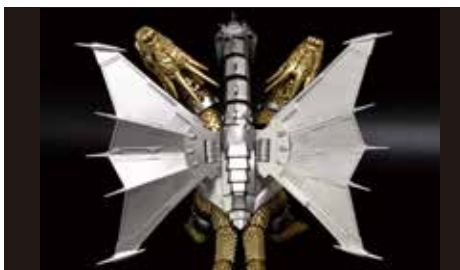

新金型追加

70

GODZILLA

ゴジラ
vs
メカキングギドラ

TM & © TOHO CO., LTD.

※画像は試作品を塗装したものです。

- 胴体はゴジラ捕獲用のマシンハンドを格納した大型装甲胴体を専用パーツで用意。
- コクピットから動作命令を伝える神経導線は金属色のスプリングパイプパーツを専用と同梱。

■完成時のサイズ：約16×20×22cm
(※幅20cmは翼を最大展開した時)

■中央の頭部は、左右のシャープなアンテナ状造形や口腔内の牙など細やかな造形表現で設計。

- 脚部は脛の装甲化された部分を新規専用部品でパーツ化。
- オリジナル形状の下半身も専用パーツを起用。

新金型

チビマルゴジラシリーズ No.1001

メカキングギドラ 70周年記念バージョン

4968728172125

価格：5,900円

発送日：4月30日

入数：24

- 製品は頭部・胴体・翼・脚部・尾とそれぞれの部分で可動箇所を設け、自由度の高いポーズが可能。
- 形状は特徴的な部分をデフォルメしつつリアルさも感じられる表現としています。
- ボックスアートは開田 裕治氏による描き下ろしによるものです。
- 70周年記念バージョンとして通常版では付属しないボックスアートによるマウスパッド付き。

チビマルゴジラシリーズ
ラインナップはこちらから CHECK!▶▶