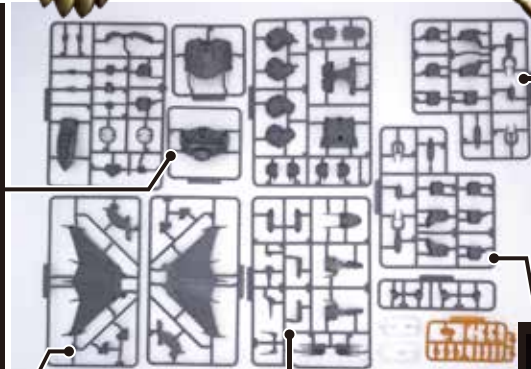

新金型追加

70

GODZILLA

ゴジラ
vs
メカキングギドラ

TM & © TOHO CO., LTD.

※画像は試作品を塗装したものです。

- 胴体はゴジラ捕獲用のマシンハンドを格納した大型装甲胴体を専用パーツで用意。
- コクピットから動作命令を伝える神経導線は金属色のスプリングパイプパーツを専用と同梱。

■完成時のサイズ：約16×20×22cm
(※幅20cmは翼を最大展開した時)

■中央の頭部は、左右のシャープなアンテナ状造形や口腔内の牙など細やかな造形表現で設計。

- 脚部は脛の装甲化された部分を新規専用部品でパーツ化。
- オリジナル形状の下半身も専用パーツを起用。

新金型

チビマルゴジラシリーズ No.1001

メカキングギドラ 70周年記念バージョン

4968728172125

価格：5,900円

発送日：4月30日

入数：24

- 製品は頭部・胴体・翼・脚部・尾とそれぞれの部分で可動箇所を設け、自由度の高いポーズが可能。
- 形状は特徴的な部分をデフォルメしつつリアルさも感じられる表現としています。
- ボックスアートは開田 裕治氏による描き下ろしによるものです。
- 70周年記念バージョンとして通常版では付属しないボックスアートによるマウスパッド付き。

チビマルゴジラシリーズ
ラインナップはこちらから CHECK!▶▶