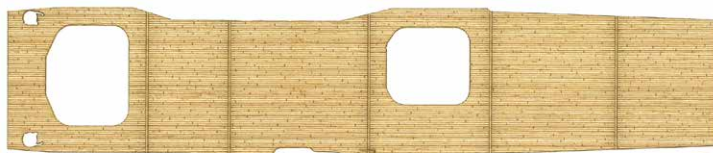

## 日本海軍戦艦大和 昭和16年竣工時 (ゴールドメッキ台座付き)

4968728461144    価格：4,200円    発送日：4月24日    入数：20

ゴールドメッキ台座付きで登場！

カラー  
フラ

スチール  
ワイヤー  
形式

接着剤  
不要

艦名(UV印刷)

- 製品は太平洋戦争が開戦して間もなく、昭和16年12月～の竣工時の姿をモチーフとしています。
- 軽巡最上型より陸揚げされた15.5センチ3連装砲を4基搭載。両舷の装備された姿を再現するため木甲板パーツを収録。
- 艦橋上部の15メートル測距儀には21号電探が未装備のすっきりした姿を再現。
- ゴールドメッキを施した台座には艦名を印刷。

**特別仕様**

1/700 帝国海軍シリーズ No.25 EX-2

## 日本海軍航空母艦 飛龍 フルハルモデル (木甲板シール付き)

4968728452326    価格：5,500円    発送日：4月24日    入数：30

フルハル「日本海軍航空母艦 飛龍」に  
木甲板シールが付属して登場！

- デカールには艦載機の日丸や甲板上の白線、国旗などを収録。
- 木甲板シールは、レーザーカッターで表面加工し、不規則的な木目調を再現。
- 甲板パーツに合わせてあらかじめカットされており、塗装では表現が難しい細かなラインの入った木甲板の模様がシールで簡単にリアルに再現可能です。