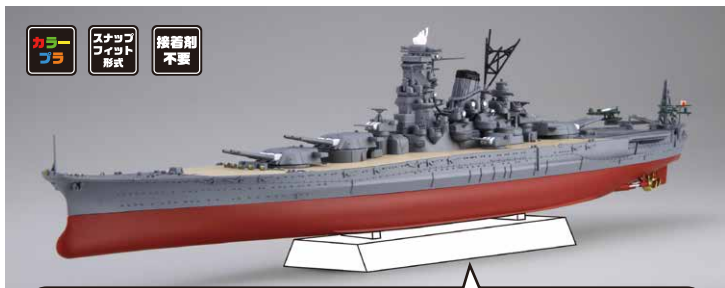

**特別仕様**

1/700 艦NEXTシリーズ No.14 EX-2

## 日本海軍戦艦大和 昭和16年竣工時 (ゴールドメッキ台座付き)

4968728461144    価格：4,200円    発送日：4月24日    入数：20

ゴールドメッキ台座付きで登場！

カラー  
フラ

スチール  
ワイヤー  
形式

接着剤  
不要

艦名(UV印刷)

- 製品は太平洋戦争が開戦して間もなく、昭和16年12月～の竣工時の姿をモチーフとしています。
- 軽巡最上型より陸揚げされた15.5センチ3連装砲を4基搭載。両舷の装備された姿を再現するため木甲板パーツを収録。
- 艦橋上部の15メートル測距儀には21号電探が未装備のすっきりした姿を再現。
- ゴールドメッキを施した台座には艦名を印刷。

**特別仕様**

1/700 帝国海軍シリーズ No.25 EX-2

## 日本海軍航空母艦 飛龍 フルハルモデル (木甲板シール付き)

4968728452326    価格：5,500円    発送日：4月24日    入数：30

フルハル「日本海軍航空母艦 飛龍」に  
木甲板シールが付属して登場！

- デカールには艦載機の日丸や甲板上の白線、国旗などを収録。
- 木甲板シールは、レーザーカッターで表面加工し、不規則的な木目調を再現。
- 甲板パーツに合わせてあらかじめカットされており、塗装では表現が難しい細かなラインの入った木甲板の模様がシールで簡単にリアルに再現可能です。