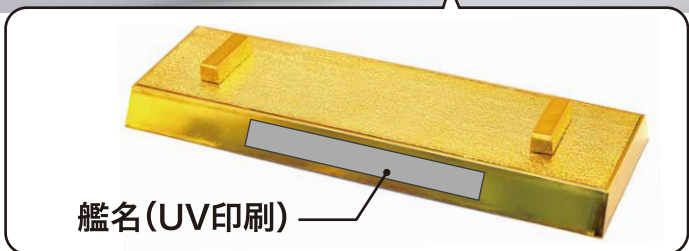

**特別仕様**

1/700 艦NEXTシリーズ No.14 EX-2

## 日本海軍戦艦大和 昭和16年竣工時 (ゴールドメッキ台座付き)

4968728461144    価格：4,200円    発送日：4月24日    入数：20

ゴールドメッキ台座付きで登場！

カラー  
フラ

スチール  
ワイヤー  
形式

接着剤  
不要

艦名(UV印刷)

- 製品は太平洋戦争が開戦して間もなく、昭和16年12月～の竣工時の姿をモチーフとしています。
- 軽巡最上型より陸揚げされた15.5センチ3連装砲を4基搭載。両舷の装備された姿を再現するため木甲板パーツを収録。
- 艦橋上部の15メートル測距儀には21号電探が未装備のすっきりした姿を再現。
- ゴールドメッキを施した台座には艦名を印刷。

**特別仕様**

1/700 帝国海軍シリーズ No.25 EX-2

## 日本海軍航空母艦 飛龍 フルハルモデル (木甲板シール付き)

4968728452326    価格：5,500円    発送日：4月24日    入数：30

フルハル「日本海軍航空母艦 飛龍」に  
木甲板シールが付属して登場！

- デカールには艦載機の日丸や甲板上の白線、国旗などを収録。
- 木甲板シールは、レーザーカッターで表面加工し、不規則的な木目調を再現。
- 甲板パーツに合わせてあらかじめカットされており、塗装では表現が難しい細かなラインの入った木甲板の模様がシールで簡単にリアルに再現可能です。