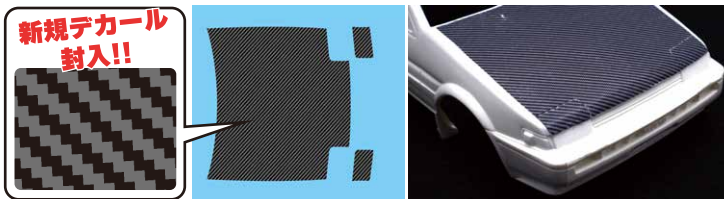

新金型 1/24 峠シリーズ No.4

ニッサン 180SX(RPS13)後期型

4968728048048 価格：3,800円 発送日：4月23日 入数：24

E.A.S.を搭載した新シャーシが付属して
180SX (RPS13 後期型)が登場！

新金型追加

- ヘッドライトは開閉状態が選択可能。
- ハンドルは左右を選択して製作が可能。
- デカールにはロゴ、ナンバープレート、メーター類を収録。

特別仕様 1/24 峠シリーズ No.3 EX-1

トヨタ ハチロクトレノAE86
(カーボンボンネットデカール付き)

4968728048055 価格：3,900円 発送日：4月23日 入数：24

カーボンボンネット再現用デカールを新規作成！
E.A.S.搭載のハチロクトレノが
スポット生産バージョンで登場！

- ロールバー、ポケットシートパーツを封入。
- リアスポイラーを封入。
- ディスクブレーキを再現したエッチングパーツを封入。
- 走り屋の間で人気のステッカーを集めたデカール付き。ロゴマーク、ナンバープレートに加え多様なステッカーマークを収録。

新金型 1/24 車NEXTシリーズ No.22

スズキ ジムニーJB64
(XL/シフォンアイボリーメタリック)

4968728066455 価格：4,200円 発送日：4月8日 入数：24

JB64シフォンアイボリーメタリックが
XLグレード専用パーツを新規金型で追加して登場！

新金型追加

- 製品は2018年に発売開始されたJB64W-1型のXLグレードをモチーフにしています。
- XLグレード専用パーツを封入。ホイール・ハロゲンフォグライト・ハンドル・サイドミラーは専用パーツで再現。ホイールはスチールタイプ再現用にグロスブラックの成形色を採用。
- シールには専用メーターパネルに加え、ロゴ、車両ナンバーなどを収録。
- 完成時サイズ：約全長150x全幅79x全高78mm

特別仕様 1/32 観光BUSシリーズ No.1 EX-1

日野セレガ スーパーハイデッカ
(バスガイド&バス運転手フィギュア付き)

4968728012032 価格：7,500円 発送日：4月16日 入数：12

日野セレガ スーパーハイデッカが
バスガイド&ドライバーフィギュア付きで登場!!

- バスガイドは1体入りで2ポーズどちらかを選択可能です。バスガイド、バス運転手の制服をよりリアルに楽しむシールを封入。
- ホイル、排気管(マフラー)、ヘッドライト、ミラーはつや有りのメッキ処理をしています。
- ランプ用クリアーパーツは着色済みの樹脂を使用し、クリアレッド・クリアオレンジの成形品になっています。