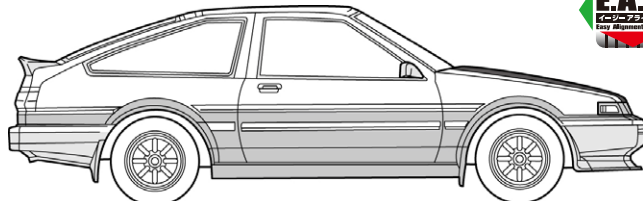

新金型 1/24 峠シリーズ No.4

ニッサン 180SX(RPS13)後期型

4968728048048 価格：3,800円 発送日：4月23日 入数：24

E.A.S.を搭載した新シャーシが付属して
180SX (RPS13 後期型)が登場！

新金型追加

- ヘッドライトは開閉状態が選択可能。
- ハンドルは左右を選択して製作が可能。
- デカールにはロゴ、ナンバープレート、メーター類を収録。

特別仕様 1/24 峠シリーズ No.3 EX-1

トヨタ ハチロクトレノAE86
(カーボンボンネットデカール付き)

4968728048055 価格：3,900円 発送日：4月23日 入数：24

カーボンボンネット再現用デカールを新規作成！
E.A.S.搭載のハチロクトレノが
スポット生産バージョンで登場！

- ロールバー、ポケットシートパーツを封入。
- リアスポイラーを封入。
- ディスクブレーキを再現したエッチングパーツを封入。
- 走り屋の間で人気のステッカーを集めたデカール付き。ロゴマーク、ナンバープレートに加え多様なステッカーマークを収録。