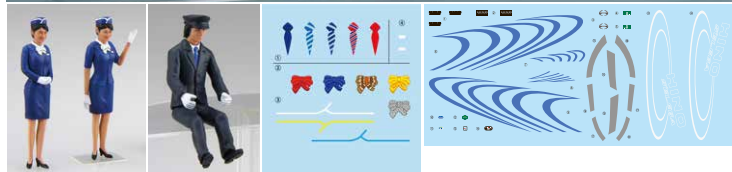

新金型 1/24 車NEXTシリーズ No.22

スズキ ジムニーJB64
(XL/シフォンアイボリーメタリック)

4968728066455 価格：4,200円 発送日：4月8日 入数：24

JB64シフォンアイボリーメタリックが
XLグレード専用パーツを新規金型で追加して登場！

新金型追加

- 製品は2018年に発売開始されたJB64W-1型のXLグレードをモチーフにしています。
- XLグレード専用パーツを封入。ホイール・ハロゲンフォグライト・ハンドル・サイドミラーは専用パーツで再現。ホイールはスチールタイプ再現用にグロスブラックの成形色を採用。
- シールには専用メーターパネルに加え、ロゴ、車両ナンバーなどを収録。
- 完成時サイズ：約全長150x全幅79x全高78mm

特別仕様 1/32 観光BUSシリーズ No.1 EX-1

日野セレガ スーパーハイデッカ
(バスガイド&バス運転手フィギュア付き)

4968728012032 価格：7,500円 発送日：4月16日 入数：12

日野セレガ スーパーハイデッカが
バスガイド&ドライバーフィギュア付きで登場!!

- バスガイドは1体入りで2ポーズどちらかを選択可能です。バスガイド、バス運転手の制服をよりリアルに楽しむシールを封入。
- ホイル、排気管(マフラー)、ヘッドライト、ミラーはつや有りのメッキ処理をしています。
- ランプ用クリアーパーツは着色済みの樹脂を使用し、クリアレッド・クリアオレンジの成形品になっています。