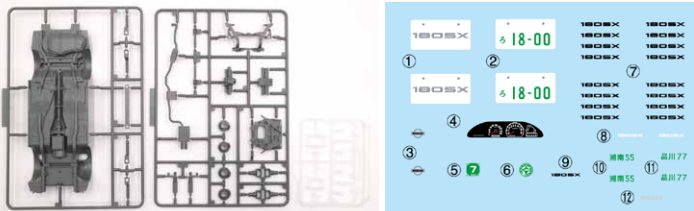

新金型 1/24 峠シリーズ No.4

ニッサン 180SX(RPS13)後期型

4968728048048 価格：3,800円 発送日：4月23日 入数：24

E.A.S.を搭載した新シャーシが付属して
180SX (RPS13 後期型)が登場！

新金型追加

- ヘッドライトは開閉状態が選択可能。
- ハンドルは左右を選択して製作が可能。
- デカールにはロゴ、ナンバープレート、メーター類を収録。

特別仕様 1/24 峠シリーズ No.3 EX-1

トヨタ ハチロクトレノAE86
(カーボンボンネットデカール付き)

4968728048055 価格：3,900円 発送日：4月23日 入数：24

カーボンボンネット再現用デカールを新規作成！
E.A.S.搭載のハチロクトレノが
スポット生産バージョンで登場！

- ロールバー、ポケットシートパーツを封入。
- リアスポイラーを封入。
- ディスクブレーキを再現したエッチングパーツを封入。
- 走り屋の間で人気のステッカーを集めたデカール付き。ロゴマーク、ナンバープレートに加え多様なステッカーマークを収録。

新金型 1/24 車NEXTシリーズ No.22

スズキ ジムニーJB64
(XL/シフォンアイボリーメタリック)

4968728066455 価格：4,200円 発送日：4月8日 入数：24

JB64シフォンアイボリーメタリックが
XLグレード専用パーツを新規金型で追加して登場！

新金型追加

- 製品は2018年に発売開始されたJB64W-1型のXLグレードをモチーフにしています。
- XLグレード専用パーツを封入。ホイール・ハロゲンフォグライト・ハンドル・サイドミラーは専用パーツで再現。ホイールはスチールタイプ再現用にグロスブラックの成形色を採用。
- シールには専用メーターパネルに加え、ロゴ、車両ナンバーなどを収録。
- 完成時サイズ：約全長150x全幅79x全高78mm