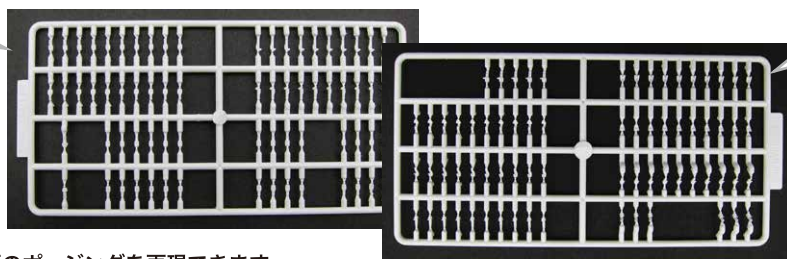

- 太平洋戦争が開戦となった真珠湾攻撃時とそれ以降をモチーフにしています。
- 昭和19年仕様とは異なり、艦首尾に増設機銃座が未装備の状態です。
- 滑走制止柵、アレスティングワイヤーは専用エッチングパーツが付属します。

特別仕様 1/350 艦船モデルシリーズ No.3 EX-2

日本海軍航空戦艦 伊勢(帝国海軍乗組員フィギュア付き)

4968728600901 価格：23,000円 発送日：3月19日 入数：4

特別仕様 1/350 艦船モデルシリーズ No.7 EX-2

日本海軍戦艦 山城 昭和18年(帝国海軍乗組員フィギュア付き)

4968728600918 価格：23,000円 発送日：3月25日 入数：4

ディスプレイに動きを出し華を添える乗組員フィギュアを付属して 1/350伊勢と山城がスポット生産バージョンで登場！

製品は昭和19年10月の捷一号作戦時をモチーフにしています。

製品は艦橋上の21号電探が装備される前の昭和18年をモチーフにしています。

※「直立」「敬礼」「歩行」と「双眼鏡を携えた士官」の4種類のポーズを再現できます。

- 士官・水兵、水兵事業業(夏・冬服)のフィギュアパーツを353体分(2種/計5ランナー)を封入。
- パーツは未塗装ですので夏服・冬服とどちらも塗装で再現できます。
- 信号旗や軍艦旗、将旗を含むカット済みペーパーシールが付属。
- 展示装飾用に艦名表記シールが付属。

※「高角砲・機銃の操作」「弾薬の運搬」「双眼鏡を覗く姿」など7種類のポーズを再現できます。