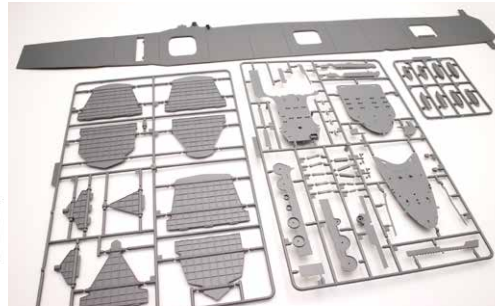

2024年12月作成

※表示価格はメーカー希望予定価格(税抜き)です。予告なく価格、発売日、内容等変更する場合がございますが、予めご了承ください。

NEW 1/350 艦船モデルシリーズ No.17

日本海軍航空母艦 瑞鶴 (昭和16年/開戦時)

4968728600888 価格：22,000円 発送日：3月21日 入数：4

太平洋戦争開戦時の「瑞鶴」を新たに 1/350スケールにラインナップ！

船尺 1/350
航空母艦 瑞鶴

- 太平洋戦争が開戦となった真珠湾攻撃時とそれ以降をモチーフにしています。
- 昭和19年仕様とは異なり、艦首尾に増設機銃座が未装備の状態です。
- 滑走制止柵、アレスティングワイヤーは専用エッチングパーツが付属します。

特別仕様 1/350 艦船モデルシリーズ No.3 EX-2

日本海軍航空戦艦 伊勢(帝国海軍乗組員フィギュア付き)

4968728600901 価格：23,000円 発送日：3月19日 入数：4

※「直立」「敬礼」「歩行」と「双眼鏡を携えた士官」の4種類のポーズを再現できます。

- 士官・水兵、水兵事業業(夏・冬服)のフィギュアパーツを353体分(2種/計5ランナー)を封入。
- パーツは未塗装ですので夏服・冬服とどちらも塗装で再現できます。
- 信号旗や軍艦旗、将旗を含むカット済みペーパーシールが付属。
- 展示装飾用に艦名表記シールが付属。

※「高角砲・機銃の操作」「弾薬の運搬」「双眼鏡を覗く姿」など7種類のポーズを再現できます。