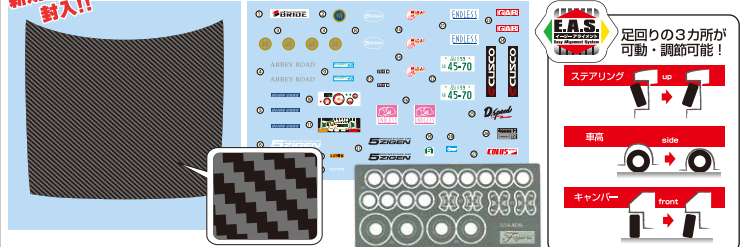

- □ロールバー、バケットシートパーツを収録。
- □メーターパネルは純正とホワイトメーターの2種から選択可能。
- □ディスクブレーキを再現したエッチングパーツを収録。
- □走り屋の間で人気のステッカーを集めたデカール付き。ロゴマーク、ナンバープレートに加え多様なステッカーマークを収録。

CAR NEXT

塗装不要! 接着剤不要!!

カーモデルをより作りやすく、それでいてリアルな出来を追求するプラキットシリーズです。

多色成型カラーパーツ スナップフィット式 細かいところはシールで再現

001	002	003	004	005
006	007	008	009	010
011	012	013	014	015
016	017	018	019	020

※販売店では販売せず。※在庫切れの場合は販売中止となります。ご了承ください。

フジミ模型(株) 2024.11

再生産のご案内

※商品ご購入時に在庫状況が異なる場合がございます。万が一売り切れの際はご容赦願います。

JAN	シリーズNo.	商品名	価格(税抜き)
039787	ID8	1/24 トヨタ エスティマ G/X / アエラスG/ツッケー	¥3,600
039176	ID34	1/24 三菱ランサーエボリューションIII GSR	¥2,400
039060	ID71	1/24 トヨタ エスティマ ファブルス ハーフタイプ	¥2,800
038124	ID144	1/24 ホンダ オデッセイ アップルード	¥2,600
047201	ID159	1/24 ニッサン シルビア's (S13)	¥2,600
038414	ID161	1/24 ニッサン フェアレディ 240ZフルワークスS30	¥2,800
038605	ID169	1/24 ロレール 4ドアハードトップ メタリスト C230型 後期型	¥3,200
039206	ID179	1/24 三菱 ランサーエボリューションVII GSR	¥2,400
039664	ID252	1/24 トヨタS800 浮谷東次郎 仕様	¥2,600
047553	ID302	1/24 ホンダ インテグラ タイプR DC5 スペシャルエディション	¥2,800
183794	ISD14	1/24 シビックタイプR 二宮大輝	¥3,000
141275	BIKE3	1/12 Honda モンキー-2009年	¥2,600
141367	BIKE6	1/12 ヤマハ YZF750' 87チーム・ラッキーストライク・ロパーツ	¥4,800
141480	BIKE15	1/12 Honda モンキー 白バイ仕様	¥2,600
141855	BIKE21	1/12 ホンダ スーパーカブ C100 (1958年)	¥2,900
421841	ちび丸0	ちび丸艦隊用 台座	¥800
432618	特202	1/700 艦艇展示台座 ブラックバージョン	¥1,200
432731	特203	1/700 日本海軍艦艇用 水平双眼望遠鏡・探照灯セット (w/2ピース25ミリ機銃)	¥1,600
460567	艦NX1	1/700 日本海軍艦艇 大和	¥3,800
460758	艦NX11	1/700 日本海軍陽炎駆逐艦 不知火/秋雲 (開戦時)2隻セット	¥4,400
460703	艦NX17	1/700 日本海軍軽巡洋艦 球磨 昭和17年	¥4,200
460833	艦NEXT17EX-101	1/700 日本海軍軽巡洋艦 球磨 純正エッチングパーツ	¥3,200
460710	艦NX18	1/700 日本海軍軽巡洋艦 多摩 昭和19年/捷一号作戦	¥4,200
600031	1/350 旧日本海軍航空母艦 翔鶴	¥22,000	
600086	1/350 旧日本海軍航空母艦 飛龍	¥22,000	
600093	1/350 旧日本海軍航空母艦 翔鶴 DX	¥25,000	
600123	1/350 旧日本海軍航空母艦 瑞鶴 DX	¥25,000	
600161	1/350 旧大日本帝国海軍 航空母艦 飛龍DX	¥25,000	
600314	艦船SPOT	1/350 旧日本海軍航空母艦 翔鶴 プレミアム	¥28,000
600321	艦船SPOT	1/350 旧日本海軍航空母艦 瑞鶴 プレミアム	¥28,000
600352	艦船SPOT	1/350 旧日本海軍航空母艦 飛龍 プレミアム	¥28,000
600413	艦船SPOT	1/350 旧日本海軍航空母艦 加賀 プレミアム	¥28,000
600512	艦船SPOT	1/350 旧日本海軍航空母艦 翔鶴 (開戦時/搭載機実数63機付き)	¥25,000
600529	艦船SPOT	1/350 旧日本海軍航空母艦 瑞鶴 (捷一号作戦/搭載機実数65機付き)	¥25,000
600536	艦船SPOT	1/350 旧日本海軍航空母艦 飛龍 (開戦時/ミッドウェー海戦/搭載機実数63機付き)	¥25,000
600680	艦船16	1/350 旧日本海軍航空母艦 瑞鶴	¥25,000
600727	艦船11EX-3	1/350 旧日本海軍航空母艦 加賀 特別仕様(MI作戦/ミッドウェー海戦)	¥26,000
116846	GUP43	1/700 旧日本海軍 航空母艦 加賀 専用エッチングパーツ	¥3,000
500928	建28	1/80 陽明門	¥6,800

最新情報はこちらでチェック▶▶

Xアカウント

ホームページ