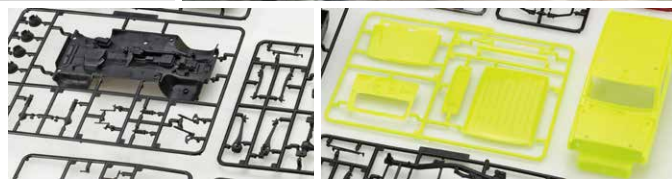

**新金型** 1/24 車NEXTシリーズ No21

スズキ ジムニーJB64(XL/キネティックイエロー)

4968728066448 価格：4,200円 発送日：3月11日 入数：24

JB64キネティックイエローが  
XLグレード専用パーツを新規金型で追加して登場！

**新金型追加**

- 製品は2018年に発売開始されたJB64W-1型のXLグレードをモチーフにしています。
- XLグレード専用パーツを封入。  
ホイール・ハロゲンフォグライト・ハンドル・サイドミラーは専用パーツで再現。  
ホイールはスチールタイプ再現用にグロスブラックの成形色を採用。
- シールには専用メーターパネルに加え、ロゴ、車両ナンバーなどを収録。
- 完成時サイズ：約全長150x全幅79x全高78mm

**NEW** 1/24 インチアップシリーズ No327

スバル インプレッサStiバージョンVI  
(GT・Wウイング付き)

4968728047997 価格：3,600円 発送日：3月11日 入数：36

インプレッサStiバージョンVIが  
エアロパーツを収録して復刻登場！

- フロントグリル、スポイラーパーツを封入。
- リアウイングパーツを封入。ホイールはゴールド調です。
- フロントグリル再現用にメッシュを封入。型紙に合わせてカットして取り付けることができます。
- ウィンド周囲のブラック塗装用にマスキングシートを封入。
- デカールにはロゴ、ナンバープレート、メーターパネル類を収録。

**NEW** 1/24 インチアップシリーズ No328

トヨタ ソアラ3.0GT(18インチホイール)

4968728048000 価格：2,800円 発送日：3月18日 入数：36

ソアラ3.0Gが18インチホイール仕様で登場！

- ホイールはメッキ調の18インチタイプを収録。
- リアウイング、フロントスポイラー、ディスクブレーキパーツを封入。
- ウィンドガラスは前後左右一体型で、リア・サイドははめ込みタイプでボディ表面との差が少ない設計仕様。
- デカールにはナンバープレート、メーターパネル類を収録。