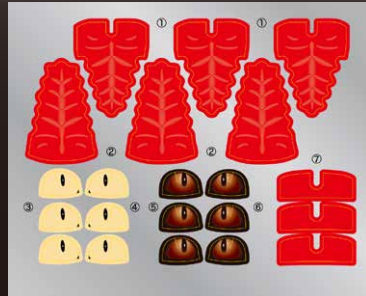

2024年11月作成

※表示価格はメーカー希望予定価格(税抜き)です。予告なく価格、発売日、内容等変更する場合がございますが、予めご了承ください。

**NEW** チビマルゴジラNo.402

キングギドラ (1991) 70周年記念バージョン 豪華メッキ仕様

4968728172071 価格：6,800円 発送日：2月26日 入数：36

1000個 限定生産

ゴジラ  
vs  
キングギドラ

シリアル番号  
印刷イメージ

カラー  
ブラ スナップ  
フィット  
形式 接着剤  
不要

TM & © TOHO CO., LTD.

※画像は開発中の試作品です。

- 存在感と高級感漂うゴールドメッキ仕様！1000個限定。
- 左足の裏にシリアル番号を印刷。※シリアル番号はランダムとなります。
- 首、翼、口など多数の可動ポイントを盛り込み、特に口（下あご・舌）は蝶番運動ではなくボールジョイントで水平方向の動きも可能に！
- ウロコのような表面性情を繊細な彫刻で再現。
- 眼球はシールで再現しリアリティを追求しました。
- 2本の尾は最小限の部品点数とし組立てやすくしつつも、その複雑な形状は損なわない設計です。