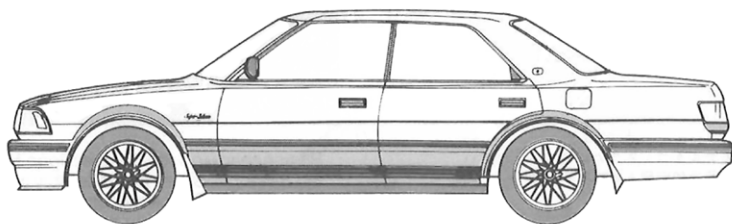

カラー  
ブラ スナップ  
フィット  
形式 接着剤  
不要

TM & © TOHO CO., LTD.

※画像は開発中の試作品です。

- 存在感と高級感漂うゴールドメッキ仕様！1000個限定。
- 左足の裏にシリアル番号を印刷。※シリアル番号はランダムとなります。
- 首、翼、口など多数の可動ポイントを盛り込み、特に口（下あご・舌）は蝶番運動ではなくボールジョイントで水平方向の動きも可能に！
- ウロコのような表面性情を繊細な彫刻で再現。
- 眼球はシールで再現しリアリティを追求しました。
- 2本の尾は最小限の部品点数とし組立てやすくしつつも、その複雑な形状は損なわない設計です。

**NEW** 1/24 ハイソカーシリーズ No.13

クラウン2.0 スーパーチャージャー  
(ハイソカーバージョン)

4968728047959 価格：3,200円 発送日：2月13日 入数：36

サイドモールを再現できるハイソカーシリーズに  
クラウン2.0 スーパーチャージャーが復刻登場！

【サイドモール取付イメージ】  
※イラストは車種が異なります。

- サイドモールを再現したシートを封入。型紙に合わせカットし車体に取り付けることができます。
- フェンダートリム再現用シールを封入。シールはメッキ調をイメージしたシルバー色です。
- ホイールはメッキ調で、ホイールナットとセンターキャップは彫刻で再現。
- デカールにはロゴマーク、ナンバープレート、メーター表示などを収録。