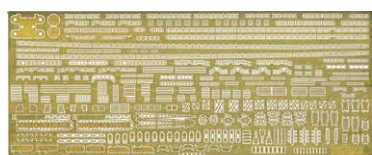

**特別仕様** 1/700 艦NEXTシリーズ No.2 EX-2

日本海軍戦艦 武蔵(捷一号作戦明灰色仕様)  
エッチングパーツ付き

4968728461090	価格：7,000円	発送日：1月28日	入数：20
---------------	-----------	-----------	-------

艦長4代目、副長2代目の武蔵が最期の出撃へ!  
明るい灰色に塗り替えられた姿に  
エッチングパーツを封入!

カラー  
ブルー  
スナッフ  
フィット  
形式  
接着剤  
不要

エッチングパーツには手摺、ラッタル、梯子、クレーン、煙突周り、21号電探、カタバルト、菊花紋章などを収録。

- 捷一号作戦時最期の「白に近い姿であった」と言われる姿を再現できます。
- 通常版製品とは異なり、展示台上面はストリップ模様/木甲板模様と、メカニク的な表面彫刻をしたバージョンが付属します。
- インジェクションパーツでは再現の難しい、細部に至るまで表現できるエッチングパーツを封入。

**特別仕様** 1/700 艦NEXTシリーズ No.3 EX-3

日本海軍戦艦 紀伊(迷彩色) エッチングパーツ付き

4968728461106	価格：7,000円	発送日：1月28日	入数：20
---------------	-----------	-----------	-------

幻の51センチ砲搭載戦艦、対潜迷彩カラーに  
エッチングパーツを封入!

カラー  
ブルー  
スナッフ  
フィット  
形式  
接着剤  
不要

エッチングパーツには手摺、ラッタル、梯子、クレーン、煙突周り、21号電探、カタバルト、菊花紋章などを収録。

- 煙突は左右組合せ式で蒸気捨管や汽笛管、モンキーラッタルに至るまで一体表現しています。
- 細部の彩色を手軽に行える貼付追従性に優れた切り抜き済みのシールが付属。
- インジェクションパーツでは再現の難しい、細部に至るまで表現できるエッチングパーツを封入。

※掲載イラスト・写真はイメージです。実際の製品内容とは異なる場合があります。