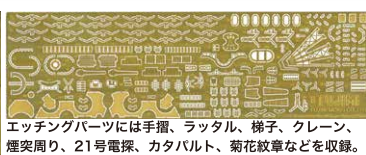

**特別仕様** 1/700 艦NEXTシリーズ No.2 EX-2

日本海軍戦艦 武蔵(捷一号作戦明灰色仕様)  
エッチングパーツ付き

4968728461090	価格：7,000円	発送日：1月28日	入数：20
---------------	-----------	-----------	-------

艦長4代目、副長2代目の武蔵が最期の出撃へ!  
明るい灰色に塗り替えられた姿に  
エッチングパーツを封入!

カラー  
ブルー  
スナッフ  
フィット  
形式  
接着剤  
不要

エッチングパーツには手摺、ラッタル、梯子、クレーン、煙突周り、21号電探、カタバルト、菊花紋章などを収録。

- 捷一号作戦時最期の「白に近い姿であった」と言われる姿を再現できます。
- 通常版製品とは異なり、展示台上面はストリップ模様/木甲板模様と、メカニク的な表面彫刻をしたバージョンが付属します。
- インジェクションパーツでは再現の難しい、細部に至るまで表現できるエッチングパーツを封入。

**特別仕様** 1/700 艦NEXTシリーズ No.3 EX-3

日本海軍戦艦 紀伊(迷彩色) エッチングパーツ付き

4968728461106	価格：7,000円	発送日：1月28日	入数：20
---------------	-----------	-----------	-------

幻の51センチ砲搭載戦艦、対潜迷彩カラーに  
エッチングパーツを封入!

カラー  
ブルー  
スナッフ  
フィット  
形式  
接着剤  
不要

エッチングパーツには手摺、ラッタル、梯子、クレーン、煙突周り、21号電探、カタバルト、菊花紋章などを収録。

- 煙突は左右組合せ式で蒸気捨管や汽笛管、モンキーラッタルに至るまで一体表現しています。
- 細部の彩色を手軽に行える貼付追従性に優れた切り抜き済みのシールが付属。
- インジェクションパーツでは再現の難しい、細部に至るまで表現できるエッチングパーツを封入。

※掲載イラスト・写真はイメージです。実際の製品内容とは異なる場合があります。