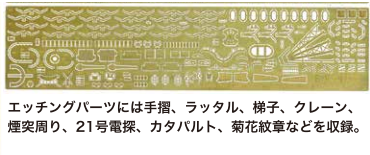

※「直立」「敬礼」「歩行」と「双眼鏡を携えた士官」の4種類のポーズを再現できます。

- 士官・水兵、水兵事業衣(夏・冬服)のフィギュアパーツを353体分(2種/計5ランナー)を封入。
- パーツは未塗装ですので夏服・冬服とどちらも塗装で再現できます。
- 信号旗や軍艦旗、将旗を含むカット済みペーパーシールが付属。
- 展示装飾用に艦名表記シールが付属。

※「高角砲・機銃の操作」「弾薬の運搬」「双眼鏡を覗く姿」など7種類のポーズを再現できます。

**特別仕様** 1/700 艦NEXTシリーズ No.2 EX-2

日本海軍戦艦 武蔵(捷一号作戦明灰色仕様)  
エッチングパーツ付き

4968728461090	価格：7,000円	発送日：1月28日	入数：20
---------------	-----------	-----------	-------

艦長4代目、副長2代目の武蔵が最期の出撃へ!  
明るい灰色に塗り替えられた姿に  
エッチングパーツを封入!

カラー  
ブルー  
スナッフ  
フィット  
形式  
接着剤  
不要

エッチングパーツには手摺、ラッタル、梯子、クレーン、煙突周り、21号電探、カタバルト、菊花紋章などを収録。

- 捷一号作戦時最期の「白に近い姿であった」と言われる姿を再現できます。
- 通常版製品とは異なり、展示台上面はストリップ模様/木甲板模様と、メカニク的な表面彫刻をしたバージョンが付属します。
- インジェクションパーツでは再現の難しい、細部に至るまで表現できるエッチングパーツを封入。

**特別仕様** 1/700 艦NEXTシリーズ No.3 EX-3

日本海軍戦艦 紀伊(迷彩色) エッチングパーツ付き

4968728461106	価格：7,000円	発送日：1月28日	入数：20
---------------	-----------	-----------	-------

幻の51センチ砲搭載戦艦、対潜迷彩カラーに  
エッチングパーツを封入!

カラー  
ブルー  
スナッフ  
フィット  
形式  
接着剤  
不要