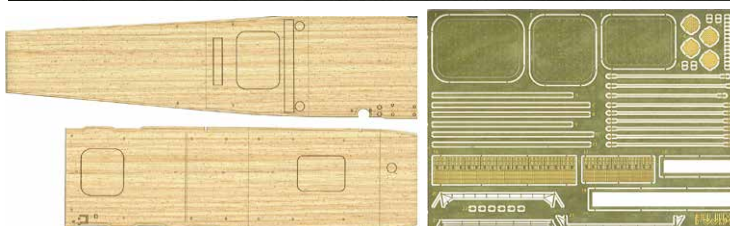

特別仕様 1/700 帝国海軍シリーズ No.14 EX-3

日本海軍航空母艦 赤城 フルハルモデル(木甲板付き)

4968728452289 | 価格：5,500円 | 発送日：1月16日 | 入数：20

フルハル「日本海軍航空母艦 赤城」に木甲板シールが付属して登場！

エッチングパーツにはエレベーター・遮風柵などを収録。

- □デカルには艦載機の日の丸や甲板上の白線などを収録。
- □木甲板シールは、レーザーカッターで表面加工し、不規則的な木目調を再現。塗装では表現が難しい細かなラインの入った木甲板の模様がシールで簡単にリアルに再現可能です。
- □甲板上のディテールを再現するエッチングパーツを封入。

NEW

新しい仕様で登場した製品です。

特別仕様

通常版とは仕様異なる特別版です。

※掲載イラスト・写真はイメージです。実際の製品内容とは異なる場合があります。