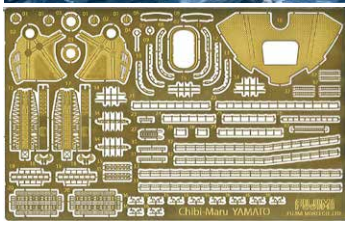

## チェイサーGX71(ハイソカーバージョン)

4968728047928 | 価格：3,200円 | 発送日：1月15日 | 入数：36

サイドモールを再現できるハイソカーシリーズにチェイサーGX71が復刻登場！

クッションの模様をデカルで再現

【サイドモール取付イメージ】  
※イラストは車種が異なります。

※画像はデカル貼り付けイメージです。

- フェンダートリム再現用シールを封入。シールはメッキ調をイメージしたシルバー色です。
- ウィングパーツを収録。
- デカルにはロゴマーク、ナンバープレート、メーター表示などを収録。
- クッション部分を再現したデカルを封入。
- ※シートパーツは復刻前の彫刻形状と異なります。

**特別仕様** ちび丸艦隊シリーズ No.1 EX-2

## ちび丸艦隊 大和(エッチング、木甲板付き)

4968728423166 | 価格：3,600円 | 発送日：1月16日 | 入数：60

エッチングパーツと木甲板シールの両方が付属して登場！

エッチングパーツは13号電探、21号電探、飛行作業甲板、梯子などを収録。

- 製品は両舷の副砲がなくなり、高角砲が多数載せられたハリネズミ姿をモチーフにしています。
- パッケージイラストでは天一号作戦を彷彿とさせる大和の姿を再現。
- 貼り付けるだけで手軽に木目表現を再現できる木甲板シールを収録。
- インジェクションパーツでは再現の難しい、細部に至るまで表現できるエッチングパーツを封入。