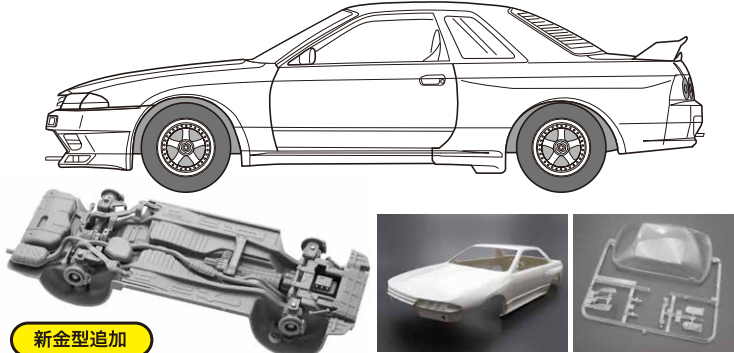

ウィンフィールド スカイライン (スカイライン GT-R [BNR32 Gr.A仕様]) オーストラリアツーリングカー選手権1992

4968728047935 価格：4,200円 発送日：1月29日 入数：24

『四輪独立アライメント調整機構』を搭載した新シャーシを収録！
ウィンフィールド スカイラインが1/24スケールで登場！