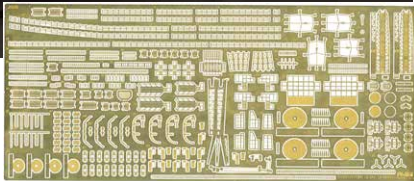

※表示価格はメーカー希望予定価格(税抜き)です。※表示内容は 2024年5月 原稿作成時の情報です。予告なく価格、発売日、内容等変更する場合がございますが、予めご了承下さい。 ※フジミの最新情報はこちらから <http://www.fujimimokei.com>

特別仕様	日本海軍重巡洋艦 利根 フルハルモデル (エッチングパーツ付き)			
	1/700 帝国海軍シリーズ No.10 EX-1			
	コードNo.	4968728452227	価格(税抜)	6,500円
	発送予定日	2024年8月22日	入数	30入

復刻したフルハル利根に
エッチングパーツが付属して登場!

- 製品は大戦後半期の対空兵装が増強された昭和19年10月・捷一号作戦(レイテ沖海戦)時を再現しています。
- インジェクションパーツでは再現の難しい、細部に至るまで表現できるエッチングパーツを収録。
- エッチングパーツは手摺、梯子、電探、ボートダビッド、クレーン、カタパルト、探照灯台座などを収録。

特別仕様	日本海軍駆逐艦 雪風/磯風 2隻セット (エッチングパーツ付き)			
	1/700 艦NEXTシリーズ No.5 EX-201			
	コードNo.	4968728461038	価格(税抜)	6,800円
	発送予定日	2024年8月22日	入数	36入

艦NEXTシリーズ駆逐艦 雪風/磯風に
エッチングパーツが付属して登場!

カラー
ボックス
スナップ
フィット
形式
接着剤
不要

- 製品は艦橋前に機銃座が設置され、前部マストに22号電探、後部マストに13号電探が装備された昭和20年の姿をモチーフにしています。
- インジェクションパーツでは再現の難しい、細部に至るまで表現できるエッチングパーツを収録。
- エッチングパーツは手摺、ラッタル、ダビッド、電探、魚雷、爆雷などを収録。