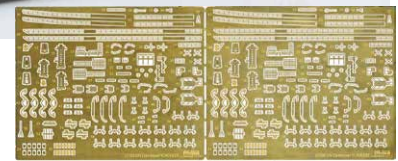

※表示価格はメーカー希望予定価格(税抜き)です。※表示内容は 2024年5月 原稿作成時の情報です。予告なく価格、発売日、内容等変更する場合がございますが、予めご了承下さい。 ※フジミの最新情報はこちらから <http://www.fujimimokei.com>

特別仕様	日本海軍重巡洋艦 利根 フルハルモデル (エッチングパーツ付き)			
	1/700 帝国海軍シリーズ No.10 EX-1			
	コードNo.	4968728452227	価格(税抜)	6,500円
	発送予定日	2024年8月22日	入数	30入

復刻したフルハル利根に
エッチングパーツが付属して登場!

- 製品は大戦後半期の対空兵装が増強された昭和19年10月・捷一号作戦(レイテ沖海戦)時を再現しています。
- インジェクションパーツでは再現の難しい、細部に至るまで表現できるエッチングパーツを収録。
- エッチングパーツは手摺、梯子、電探、ボートダビッド、クレーン、カタパルト、探照灯台座などを収録。

特別仕様	日本海軍駆逐艦 雪風/磯風 2隻セット (エッチングパーツ付き)			
	1/700 艦NEXTシリーズ No.5 EX-201			
	コードNo.	4968728461038	価格(税抜)	6,800円
	発送予定日	2024年8月22日	入数	36入

艦NEXTシリーズ駆逐艦 雪風/磯風に
エッチングパーツが付属して登場!

カラー
ボックス
スナップ
フィット
形式
接着剤
不要

- 製品は艦橋前に機銃座が設置され、前部マストに22号電探、後部マストに13号電探が装備された昭和20年の姿をモチーフにしています。
- インジェクションパーツでは再現の難しい、細部に至るまで表現できるエッチングパーツを収録。
- エッチングパーツは手摺、ラッタル、ダビッド、電探、魚雷、爆雷などを収録。