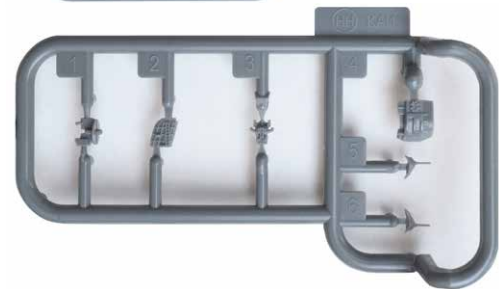

艦後部に広大な航空作業スペースを持つこととなった航空巡洋艦「最上」が新規パーツを追加して登場！

新金型追加

製品は最上型1番艦「最上」が航空巡洋艦へ改装された昭和18年時の姿をモチーフにしています。4.5番主砲を撤去し航空作業甲板が新設され、21号電探の搭載、防空指揮所や艦橋前方機銃座の拡大などが特徴です。

**最上**

▶21号電探は前面側の素子固定用碍子基部など従来の付属パーツより繊細な彫刻で表現しています。

▶11メートル内火艇は塗装を考慮し、キャンバス、操舵室/機械室天蓋を別パーツに。各塗装を行い組立接着を後から行う仕様。

▶12.7センチ連装高角砲A1改1は全6パーツと細分化。既存品2パーツから造型解像度をアップ。

**新金型**

日本海軍航空母艦 飛鷹 (昭和19年/あ号作戦)

1/700 特シリーズ No.94			
コードNo.	4968728433776	価格(税抜)	4,400円
発送予定日	2024年8月8日	入数	30入

商船改造空母として独特の形状を持つ飛鷹型航空母艦1番艦「飛鷹」が新規パーツを追加して登場！

新金型追加

製品は昭和19年6月のあ号作戦/マリアナ沖海戦時の姿をモチーフにしています。不沈対策として閉塞された舷窓や、竣工時より増強された機銃座など、竣工時とは異なる形状特徴を再現。

**飛鷹**

▶飛行甲板後部の21号電探は2段の素子固定用碍子基部など従来の付属パーツより繊細な彫刻で表現しています。

▶12メートル内火ランチはキャンバス無し状態の形状も表現可能に。