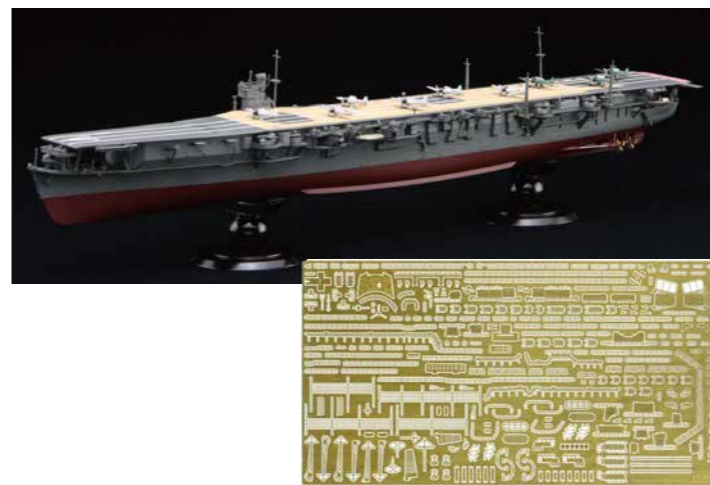

1/24 車NEXTシリーズのFJクルーザーに新しいカラーバリエーションが登場！

- 2012年にカラーパッケージの1色として設定されたツートンオレンジをイメージした仕様。
- ボーナスパーツとして実車ではオプション装備のルーフキャリア(国内仕様)が付属、接着にて取付けの仕様。
- フロント/リアバンパー、アンダーガード、サイドミラー、ドアノブは付属のシルバー色とは別にカスタム用で黒色成型パーツも付録。

**完全新金型** 全て新規で金型開発しました製品です。

**新金型** 新規で金型開発しました製品です。

**NEW** 新しい仕様で登場した製品です。

※掲載イラスト・写真はイメージです。実際の製品内容とは異なる場合があります。

※表示価格はメーカー希望予定価格(税抜き)です。※表示内容は2023年10月原稿作成時の情報です。予告なく価格、発売日、内容等変更する場合がございますが、予めご了承下さい。 ※フジミの最新情報はこちらから <http://www.fujimodel.com>

<b>特別仕様</b>	日本海軍航空母艦 蒼龍 フルハルモデル (エッチングパーツ付き)			
	1/700 帝国海軍シリーズ No.24 EX-1			
	コードNo.	4968728452128	価格(税抜)	6,500円
	発送予定日	2024年1月10日	入数	30入

帝国海軍シリーズ「航空母艦 蒼龍」にエッチングパーツが付属して登場！

- エッチングパーツは手摺、艦橋窓枠、ダビット、信号灯などを収録。
- 25ミリ機銃は従来のワンピース構造パーツと、より精密な2ピース式のパーツ両方を封入。
- 2ピース式25ミリ機銃は砲身のガンメタルと基部の艦体色を塗り分け再現ができるようにしています。
- インジェクションパーツでは再現の難しい、細部に至るまで表現できるエッチングパーツを収録。