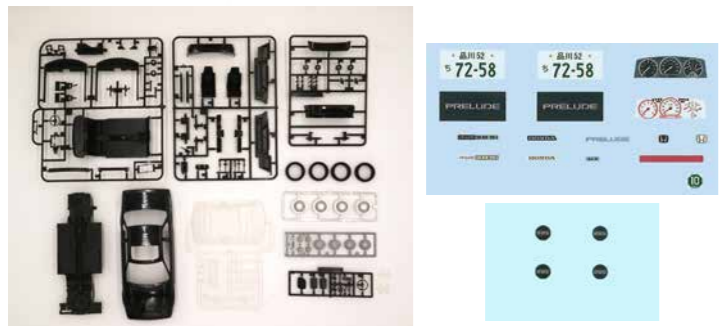

『四輪独立アライメント調整機構』を搭載した新シャーシを追加収録！  
スカイラインAXIAが1/24スケールで登場！

- シャーシのサスペンション構造を新設計した新金型パーツを収録。完成後にも調整可能なギミックで飾って楽しめます。
- ドア内側のコクピットはロールバーをはじめ、スパルタンなレーシング装備を再現。

<b>NEW</b>	ホンダ インテグラ タイプR DC5 スペシャルエディション			
	1/24 インチアップシリーズ No.302			
	コードNo.	4968728047553	価格(税抜)	2,800円
	発送予定日	2024年1月16日	入数	36入

DC2の後継車種であるDC5がスペシャルエディション仕様として復刻登場！！

- ボディは一体成型でフロント・リアバンパーを別パーツ化
- 特徴的なレカロ製バケットシートやリアウィングパーツを収録。
- デカールはタイプRロゴやナンバープレート、メーター類を収録。

<b>NEW</b>	ホンダ プレリウド 2.0Si (チューニングバージョン)			
	1/24 インチアップシリーズ No.303			
	コードNo.	4968728047560	価格(税抜)	2,800円
	発送予定日	2024年1月18日	入数	36入

3代目ホンダプレリウド2.0Siにウィングパーツを付けたチューニングバージョンで登場！

- リトラクタブルライトは開閉状態を選択して製作可能。
- CDチェンジャー、ナビゲーションシステム、電話を再現した室内アクセサリパーツを収録。
- デカールはナンバープレート、メーター、ロゴ類を収録。

<b>特別仕様</b>	トヨタ FJクルーザー (ツートンオレンジタイプ)			
	1/24 車NEXTシリーズ No.9 EX-5			
	コードNo.	4968728066387	価格(税抜)	5,000円
	発送予定日	2024年1月16日	入数	24入

<b>特別仕様</b>	日本海軍航空母艦 蒼龍 フルハルモデル (エッチングパーツ付き)			
	1/700 帝国海軍シリーズ No.24 EX-1			
	コードNo.	4968728452128	価格(税抜)	6,500円
	発送予定日	2024年1月10日	入数	30入

帝国海軍シリーズ「航空母艦 蒼龍」にエッチングパーツが付属して登場！

- エッチングパーツは手摺、艦橋窓枠、ダビット、信号灯などを収録。
- 25ミリ機銃は従来のワンピース構造パーツと、より精密な2ピース式のパーツ両方を封入。
- 2ピース式25ミリ機銃は砲身のガンメタルと基部の艦体色を塗り分け再現ができるようにしています。
- インジェクションパーツでは再現の難しい、細部に至るまで表現できるエッチングパーツを収録。