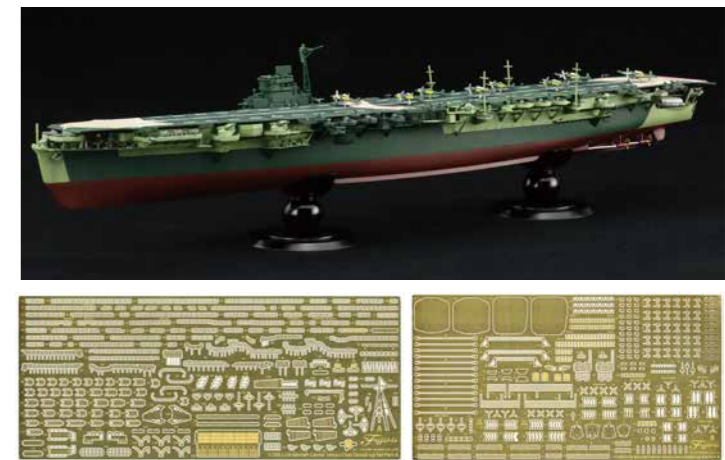

1/24 車NEXTシリーズのFJクルーザーに新しいカラーバリエーションが登場！

- 2012年にカラーパッケージの1色として設定されたツートンオレンジをイメージした仕様。
- ボーナスパーツとして実車ではオプション装備のルーフキャリア(国内仕様)が付属、接着にて取付けの仕様。
- フロント/リアバンパー、アンダーガード、サイドミラー、ドアノブは付属のシルバー色とは別にカスタム用で黒色成型パーツも付録。

<b>特別仕様</b>	日本海軍航空母艦 蒼龍 フルハルモデル (エッチングパーツ付き)			
	1/700 帝国海軍シリーズ No.24 EX-1			
	コードNo.	4968728452128	価格(税抜)	6,500円
	発送予定日	2024年1月10日	入数	30入

帝国海軍シリーズ「航空母艦 蒼龍」にエッチングパーツが付属して登場！

- エッチングパーツは手摺、艦橋窓枠、ダビット、信号灯などを収録。
- 25ミリ機銃は従来のワンピース構造パーツと、より精密な2ピース式のパーツ両方を封入。
- 2ピース式25ミリ機銃は砲身のガンメタルと基部の艦体色を塗り分け再現ができるようにしています。
- インジェクションパーツでは再現の難しい、細部に至るまで表現できるエッチングパーツを収録。

<b>特別仕様</b>	日本海軍航空母艦 雲龍 フルハルモデル (エッチングパーツ付き)			
	1/700 帝国海軍シリーズ No.43 EX-1			
	コードNo.	4968728452135	価格(税抜)	6,800円
	発送予定日	2024年1月10日	入数	30入

帝国海軍シリーズ「航空母艦 雲龍」にエッチングパーツが付属して登場！

- エッチングパーツは13、21号電探、着艦制動索、手摺などを収録。