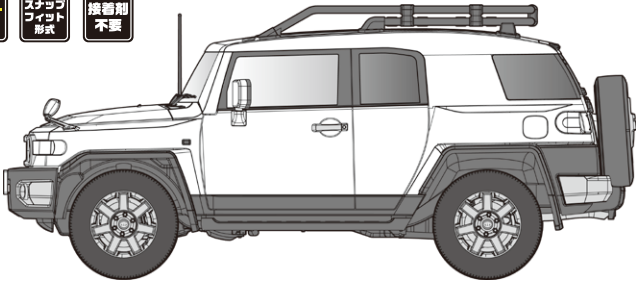

※表示価格はメーカー希望予定価格(税抜き)です。※表示内容は2024年9月 原稿作成時の情報です。予告なく価格、発売日、内容等変更する場合がございますが、予めご了承下さい。 ※フジミの最新情報はこちらから <http://www.fujimimokei.com>

特別仕様	トヨタ FJクルーザー(ノンカラー)		
	1/24 車NEXTシリーズ No.9 EX-7		
	コードNo.	4968728066431	価格(税抜) 4,200円
	発送予定日	2024年12月13日	入数 24入

塗装派向けの色のりを考慮した白色系成型色  
新規専用のメタルインレットが付属!

カラー  
ブラ  
スナッフ  
ホワイト  
形式  
接着剤  
不要

- ボディは塗装後の下地の影響を抑えるためホワイトの成型色。
- ブレーキ/バックライトはクリア成型色。
- シャーシやバンパーなどはブラック成型色。
- Cピラーまでのウィンドはクリア成型色、後方はスモークブラックの成型色。
- マーキング類は本製品のみ到新規デザインのメタルインレットが付属。
- メタルインレットと合わせてデカールも用意、選択して制作が可能。