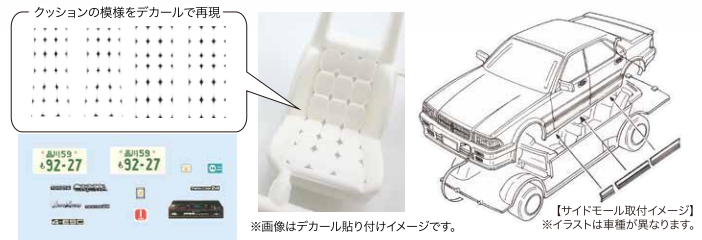

塗装派向けの色のりを考慮した白色系成型色  
新規専用のメタルインレットが付属!

カラー  
ブラ  
スナッフ  
ホワイト  
形式  
接着剤  
不要

- ボディは塗装後の下地の影響を抑えるためホワイトの成型色。
- ブレーキ/バックライトはクリア成型色。
- シャーシやバンパーなどはブラック成型色。
- Cピラーまでのウィンドはクリア成型色、後方はスモークブラックの成型色。
- マーキング類は本製品のみ到新規デザインのメタルインレットが付属。
- メタルインレットと合わせてデカールも用意、選択して制作が可能。

NEW	クresta GX71(ハイソカーバージョン)		
	1/24 ハイソカーシリーズ No.11		
	コードNo.	4968728047904	価格(税抜) 3,200円
	発送予定日	2024年12月19日	入数 36入

サイドモールドを再現できるハイソカーシリーズに  
クresta GX71が復刻登場!

- フェンダートリム再現用シールを封入。シールはメッキ調をイメージしたシルバー色です。
- ウィングパーツを収録。
- デカールにはロゴマーク、ナンバープレート、メーター表示などを収録。
- クッション部分を再現したデカールを封入。
- ※シートパーツは復刻前の彫刻形状と異なります。

特別仕様	日本海軍戦艦 大和(黒甲板) エッチングパーツ付き		
	1/700 艦NEXTシリーズ No.1 EX-4		
	コードNo.	4968728461069	価格(税抜) 7,000円
	発送予定日	2024年12月16日	入数 20入

戦艦大和 沖縄へ向けて出撃!  
最後の姿「黒く塗られた甲板」仕様に  
エッチングパーツを封入!

カラー  
ブラ  
スナッフ  
ホワイト  
形式  
接着剤  
不要