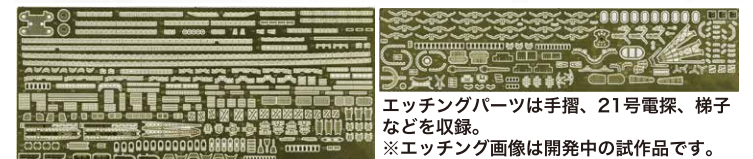

塗装派向けの色のりを考慮した白色系成型色  
新規専用のメタルインレットが付属!

カラー  
ブラ  
スナッフ  
ホワイト  
形式  
接着剤  
不要

- ボディは塗装後の下地の影響を抑えるためホワイトの成型色。
- ブレーキ/バックライトはクリア成型色。
- シャーシやバンパーなどはブラック成型色。
- Cピラーまでのウィンドはクリア成型色、後方はスモークブラックの成型色。
- マーキング類は本製品のみ到新規デザインのメタルインレットが付属。
- メタルインレットと合わせてデカールも用意、選択して制作が可能。

特別仕様	日本海軍戦艦 大和(黒甲板) エッチングパーツ付き		
	1/700 艦NEXTシリーズ No.1 EX-4		
	コードNo.	4968728461069	価格(税抜) 7,000円
	発送予定日	2024年12月16日	入数 20入

戦艦大和 沖縄へ向けて出撃!  
最後の姿「黒く塗られた甲板」仕様に  
エッチングパーツを封入!

カラー  
ブラ  
スナッフ  
ホワイト  
形式  
接着剤  
不要

- エッチングパーツは手摺、ラッタル、梯子、クレーン、煙突周り、13号電探、21号電探、方位測定器、防水扉、菊花紋章などを収録。
- 製品は昭和20年4月の天一号作戦(沖縄特攻作戦時)をモチーフにしています。
  - 木甲板部は従来の木材色に代えて濃灰色の専用色で成型された専用パーツを封入。
  - インジェクションパーツでは再現の難しい、細部に至るまで表現できるエッチングパーツを封入。

特別仕様	日本海軍戦艦 武蔵(改装前) エッチングパーツ付き		
	1/700 艦NEXTシリーズ No.12 EX-201		
	コードNo.	4968728461076	価格(税抜) 7,000円
	発送予定日	2024年12月24日	入数 20入

艦NEXTシリーズ「日本海軍戦艦 武蔵(改装前)」に  
エッチングパーツが付属して登場!

- エッチングパーツは手摺、21号電探、梯子などを収録。  
※エッチング画像は開発中の試作品です。
- 製品は昭和17年8月～9月/昭和17年9月～昭和19年4月の2種類の時期を再現できる仕様です。
  - インジェクションパーツでは再現の難しい、細部に至るまで表現できるエッチングパーツを封入。