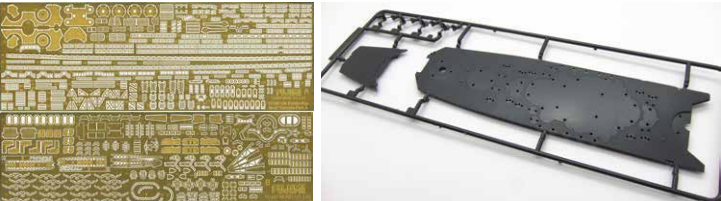

塗装派向けの色のりを考慮した白色系成型色  
新規専用のメタルインレットが付属!

カラー  
ブラ  
スナッフ  
ホワイト  
形式  
接着剤  
不要

- ボディは塗装後の下地の影響を抑えるためホワイトの成型色。
- ブレーキ/バックライトはクリア成型色。
- シャーシやバンパーなどはブラック成型色。
- Cピラーまでのウィンドはクリア成型色、後方はスモークブラックの成型色。
- マーキング類は本製品のみ到新規デザインのメタルインレットが付属。
- メタルインレットと合わせてデカールも用意、選択して制作が可能。

NEW	クresta GX71(ハイソカーバージョン)		
	1/24 ハイソカーシリーズ No.11		
	コードNo.	4968728047904	価格(税抜) 3,200円
	発送予定日	2024年12月19日	入数 36入

サイドモールドを再現できるハイソカーシリーズに  
クresta GX71が復刻登場!

- フェンダートリム再現用シールを封入。シールはメッキ調をイメージしたシルバー色です。
- ウィングパーツを収録。
- デカールにはロゴマーク、ナンバープレート、メーター表示などを収録。
- クッション部分を再現したデカールを封入。
- ※シートパーツは復刻前の彫刻形状と異なります。

特別仕様	日本海軍戦艦 大和(黒甲板) エッチングパーツ付き		
	1/700 艦NEXTシリーズ No.1 EX-4		
	コードNo.	4968728461069	価格(税抜) 7,000円
	発送予定日	2024年12月16日	入数 20入

戦艦大和 沖縄へ向けて出撃!  
最後の姿「黒く塗られた甲板」仕様に  
エッチングパーツを封入!

カラー  
ブラ  
スナッフ  
ホワイト  
形式  
接着剤  
不要

- エッチングパーツは手摺、ラッタル、梯子、クレーン、煙突周り、13号電探、21号電探、方位測定器、防水扉、菊花紋章などを収録。
- 製品は昭和20年4月の天一号作戦(沖縄特攻作戦時)をモチーフにしています。
  - 木甲板部は従来の木材色に代えて濃灰色の専用色で成型された専用パーツを封入。
  - インジェクションパーツでは再現の難しい、細部に至るまで表現できるエッチングパーツを封入。

特別仕様	日本海軍戦艦 武蔵(改装前) エッチングパーツ付き		
	1/700 艦NEXTシリーズ No.12 EX-201		
	コードNo.	4968728461076	価格(税抜) 7,000円
	発送予定日	2024年12月24日	入数 20入