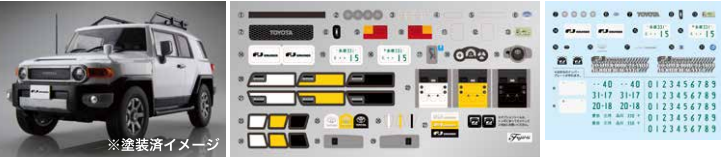

※表示価格はメーカー希望予定価格(税抜き)です。※表示内容は2024年9月 原稿作成時の情報です。予告なく価格、発売日、内容等変更する場合がございますが、予めご了承下さい。 ※フジミの最新情報はこちらから <http://www.fujimimokei.com>

特別仕様	トヨタ FJクルーザー(ノンカラー)		
	1/24 車NEXTシリーズ No.9 EX-7		
	コードNo.	4968728066431	価格(税抜) 4,200円
	発送予定日	2024年12月13日	入数 24入

塗装派向けの色のりを考慮した白色系成型色  
新規専用のメタルインレットが付属!

カラー  
ブラ  
スナッフ  
ホワイト  
形式  
接着剤  
不要

- ボディは塗装後の下地の影響を抑えるためホワイトの成型色。
- ブレーキ/バックライトはクリア成型色。
- シャーシやバンパーなどはブラック成型色。
- Cピラーまでのウィンドはクリア成型色、後方はスモークブラックの成型色。
- マーキング類は本製品のみ到新規デザインのメタルインレットが付属。
- メタルインレットと合わせてデカールも用意、選択して制作が可能。

NEW	クresta GX71(ハイソカーバージョン)		
	1/24 ハイソカーシリーズ No.11		
	コードNo.	4968728047904	価格(税抜) 3,200円
	発送予定日	2024年12月19日	入数 36入

サイドモールドを再現できるハイソカーシリーズに  
クresta GX71が復刻登場!

- フェンダートリム再現用シールを封入。シールはメッキ調をイメージしたシルバー色です。
- ウィングパーツを収録。
- デカールにはロゴマーク、ナンバープレート、メーター表示などを収録。
- クッション部分を再現したデカールを封入。
- ※シートパーツは復刻前の彫刻形状と異なります。