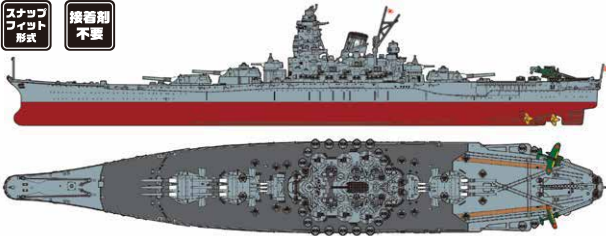

NEW	クresta GX71(ハイソカーバージョン)		
	1/24 ハイソカーシリーズ No.11		
	コードNo.	4968728047904	価格(税抜) 3,200円
	発送予定日	2024年12月19日	入数 36入

サイドモールドを再現できるハイソカーシリーズに  
クresta GX71が復刻登場!

- フェンダートリム再現用シールを封入。シールはメッキ調をイメージしたシルバー色です。
- ウィングパーツを収録。
- デカールにはロゴマーク、ナンバープレート、メーター表示などを収録。
- クッション部分を再現したデカールを封入。
- ※シートパーツは復刻前の彫刻形状と異なります。

特別仕様	日本海軍戦艦 大和(黒甲板) エッチングパーツ付き		
	1/700 艦NEXTシリーズ No.1 EX-4		
	コードNo.	4968728461069	価格(税抜) 7,000円
	発送予定日	2024年12月16日	入数 20入

戦艦大和 沖縄へ向けて出撃!  
最後の姿「黒く塗られた甲板」仕様に  
エッチングパーツを封入!

カラー  
ブラ  
スナッフ  
ホワイト  
形式  
接着剤  
不要

- エッチングパーツは手摺、ラッタル、梯子、クレーン、煙突周り、13号電探、21号電探、方位測定器、防水扉、菊花紋章などを収録。
- 製品は昭和20年4月の天一号作戦(沖縄特攻作戦時)をモチーフにしています。
  - 木甲板部は従来の木材色に代えて濃灰色の専用色で成型された専用パーツを封入。
  - インジェクションパーツでは再現の難しい、細部に至るまで表現できるエッチングパーツを封入。

特別仕様	日本海軍戦艦 武蔵(改装前) エッチングパーツ付き		
	1/700 艦NEXTシリーズ No.12 EX-201		
	コードNo.	4968728461076	価格(税抜) 7,000円
	発送予定日	2024年12月24日	入数 20入

艦NEXTシリーズ「日本海軍戦艦 武蔵(改装前)」に  
エッチングパーツが付属して登場!

- エッチングパーツは手摺、21号電探、梯子などを収録。  
※エッチング画像は開発中の試作品です。
- 製品は昭和17年8月～9月/昭和17年9月～昭和19年4月の2種類の時期を再現できる仕様です。
  - インジェクションパーツでは再現の難しい、細部に至るまで表現できるエッチングパーツを封入。