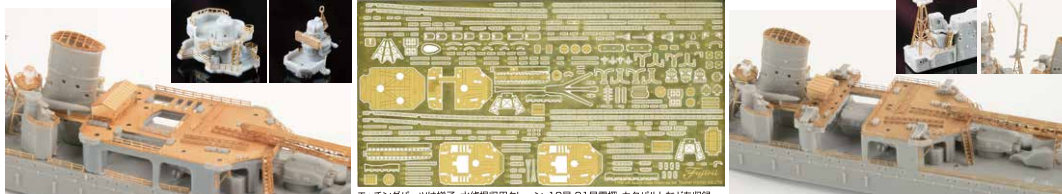

日本海軍軽巡洋艦 矢矧 (昭和20年/昭和19年) フルハルモデル (エッチングパーツ付き)			
1/700 帝国海軍シリーズ No.37 EX-1			
コードNo.	4968728452258	価格(税抜)	6,500円
発送予定日	2024年10月17日	入数	30入

特別仕様

日本海軍軽巡洋艦 酒匂 フルハルモデル (エッチングパーツ付き)			
1/700 帝国海軍シリーズ No.46 EX-1			
コードNo.	4968728452272	価格(税抜)	6,500円
発送予定日	2024年10月17日	入数	30入

フルハル「日本海軍軽巡洋艦 矢矧」と「日本海軍軽巡洋艦 酒匂」にエッチングパーツが付属して登場!

エッチングパーツは棒子、水筒兼収用クレーン、13号-21号電探、カタパルトなどを収録。

- 25ミリ機銃は従来のワンピース構造パーツと、より精密な2ピース式のパーツ両方を封入。
- 2ピース式25ミリ機銃は砲身のガンメタルと基部の艦体色を塗り分け再現ができるようにしています。
- インジェクションパーツでは再現の難しい、細部に至るまで表現できるエッチングパーツを収録。