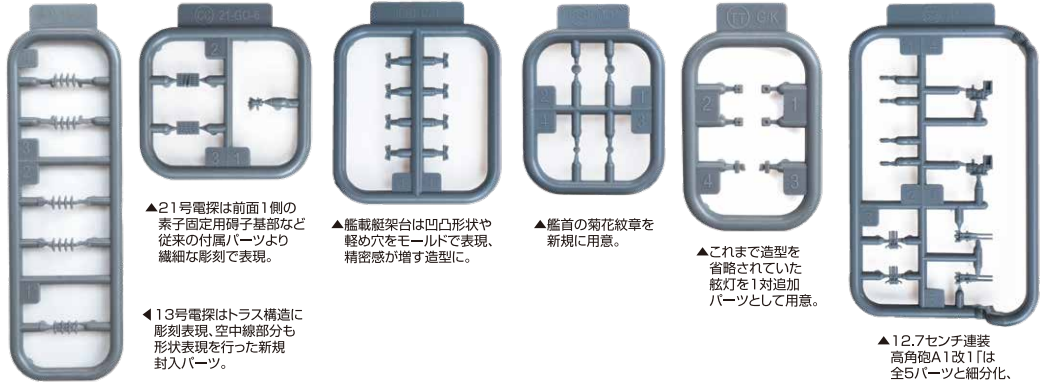

日本海軍航空母艦 雲龍 (竣工時/最終時)			
新金型	1/700 特シリーズ No.42		
	コードNo.	4968728433820	価格(税抜)
	4,500円		
	発送予定日	2024年10月8日	入数
			20入

戦時下の量産中型空母の中で工事簡易化を図った
特徴ある「雲龍型2番艦 天城」に新パーツを追加封入！

太平洋戦争開戦前の航空母艦戦力強化のため計画された
「雲龍型1番艦 雲龍」に新パーツを追加封入！

製品は昭和19年8月の竣工時の姿をモチーフにしています。

製品は昭和19年8月の竣工時、その後の噴進砲を追加した最終時の姿をモチーフにしており、いずれかの姿を選択/製作できます。

▲21号電探は前面1側の素子固定用碍子基座など従来の付属パーツより繊細な彫刻で表現。

▲艦載艇架台は凹凸形状や軽め穴をモールドで表現、精密感が増す造型に。

▲艦首の菊花紋章を新規に用意。

▲これまで造型を省略されていた舷灯を1対追加パーツとして用意。

▲12.7センチ連装高角砲A1改1は全5パーツと細分化、既存品2パーツから造型解像度をアップ。

- スケールは1/700で、艦底部は含まない洋上模型です。
- 従来(特シリーズ)の金型と新規追加金型で構成された製品です。
- 従来の特シリーズの装備品パーツをよりアップグレードして組み立てられます。
- デカールには飛行甲板の迷彩模様と艦載機のマーキング用デカール1枚。艦尾艦名や支柱の白線用デカール1枚の2種類が付属。