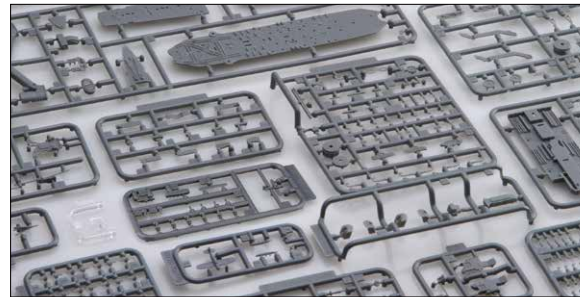

フジミ模型からのお知らせ

Vol.07

1/700 スケール艦船シリーズの今後について [後編] 特シリーズの選択肢が増えます！

1/700 洋上タイプ未塗装組立キット

スタンダード 特STD

お求めやすい価格でこだわらずに組みたい方向け！

特シリーズ発売当初と同じ構成で精密パーツを封入

▲側面はパッケージは内容がよくわかるスタイルへ

▲精密造形、ハイディテールのパーツ

安定してご購入いただけるよう 随時再生産で 常時在庫※1

説明書は加筆版に。
組立以外にも艦装品名や
ちょっとした小ネタも追加！

艦船解説！

《防空指揮所》

●図の位置に部品を取り付けます。

【上面図】

※19年
0年17
図に
に