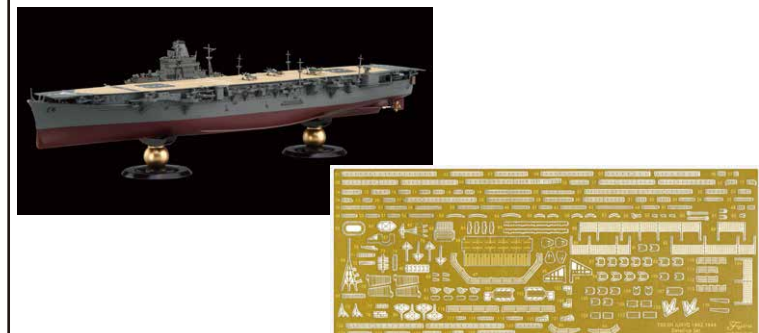

NEW	スズキ ジムニーJB64 (XC/シフォンアイボリーメタリック)			
	1/24 車NEXTシリーズ No.20			
	コードNo.	4968728066363	価格(税抜)	5,500円
	発送予定日	2023年9月25日	入数	30入

**現行型ジムニーのカラーバリエーションで
XCグレードのシフォンアイボリーメタリックが登場!**

- ※画像はイメージです。実際の製品内容とは異なる場合があります。
- 製品は2018年に発売開始されたJB64W-1型のXCグレードをモチーフにしています。
- シールはメーターパネルやロゴ、車両ナンバーなどを収録しています。
- 完成時のサイズは(約):全長150x全幅79x全高78mm

NEW 新しい仕様で登場した製品です。 ※掲載イラスト・写真は実際の製品と異なる場合があります。

特別仕様	日本海軍航空母艦 隼鷹 昭和19年 フルハルモデル (エッチングパーツ付き)			
	1/700 帝国海軍シリーズ No.40 EX-1			
	コードNo.	4968728452036	価格(税抜)	6,500円
	発送予定日	2023年9月14日	入数	30入

**復刻したフルハル隼鷹に
エッチングパーツが付属して登場!**