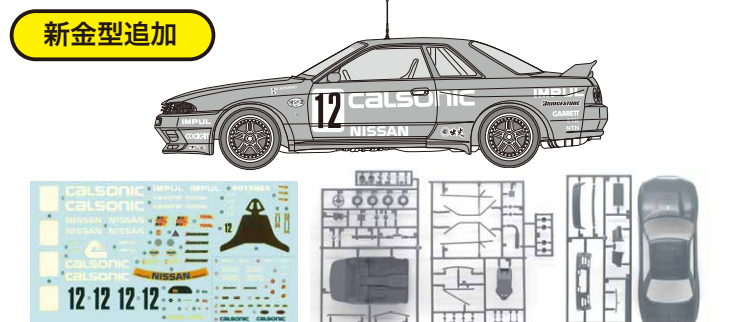

新金型	日本海軍重巡洋艦 最上 (昭和17年)			
	1/700 特シリーズ No.69			
	コードNo.	4968728433561	価格(税抜)	4,200円
	発送予定日	2023年9月26日	入数	30入

**主砲換装により重巡洋艦となった最上が
新規設計の共通パーツを追加収録して再登場!**

新金型追加

- ・12.7センチ連装高角砲A1改1は全6パーツと細分化し造形クオリティをアップ。
- ・9メートルカッターは塗装を考慮し2パーツ化。架台は別パーツ部品を用意、甲板一体モールドとの選択が可能。艦首の菊花紋章を新規に用意。

- ※従来(特シリーズ)の金型と新規追加金型で構成された製品です。
- 製品は太平洋戦争開戦時～昭和17年6月のミッドウェー海戦時をモチーフにしています。
- 零式(三座)水上偵察機1機、九五式水上偵察機2機が付属します。
- 軍艦旗・国旗および艦載機の日丸などマーキング類が収録されています。

新金型	カルソニック スカイライン (スカイライン GT-R [BNR32 Gr.A仕様]) 1992			
	1/24 インチアップシリーズ No.296			
	コードNo.	4968728047416	価格(税抜)	4,200円
	発送予定日	2023年9月26日	入数	30入

**新シャーシを追加して
Gr.A カルソニック '92が1/24スケールで登場!**

- ※画像はイメージです。実際の製品内容とは異なる場合があります。
- 新金型パーツとしてシャーシのサスペンション構造を新設計。
- デカールにはロゴマーク、ナンバープレートに加え多様なマークを収録。
- ドア内側のコクピットはロールバーをはじめ、スパルタンなレーシング装備をしっかりと再現。

完全新金型 全て新規で金型開発しました製品です。
新金型 新規で金型開発しました製品です。

新金型	GX61 マークII ツインカム24			
	1/24 峠シリーズ No.19			
	コードNo.	4968728047423	価格(税抜)	3,800円
	発送予定日	2023年9月25日	入数	30入

**『四輪独立アライメント調整機構』を搭載した
新シャーシを新規設計!
峠シリーズにGX61 マークIIが登場!**

- ※画像はイメージです。実際の製品内容とは異なる場合があります。
- ステアリングとアライメントギミックにより様々なスタイリングにセッティング可能!
- 完成後も調整可能なギミックなので長く飾って楽しめます。
- デカールには各種ロゴ、ナンバープレートを収録。