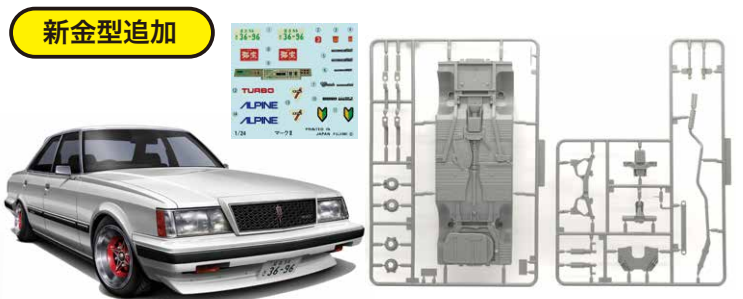

新金型	日本海軍重巡洋艦 最上 (昭和17年)			
	1/700 特シリーズ No.69			
	コードNo.	4968728433561	価格(税抜)	4,200円
	発送予定日	2023年9月26日	入数	30入

**主砲換装により重巡洋艦となった最上が
新規設計の共通パーツを追加収録して再登場!**

新金型追加

- ・12.7センチ連装高角砲A1改1は全6パーツと細分化し造形クオリティをアップ。
- ・9メートルカッターは塗装を考慮し2パーツ化。架台は別パーツ部品を用意、甲板一体モールドとの選択が可能。艦首の菊花紋章を新規に用意。

- ※従来(特シリーズ)の金型と新規追加金型で構成された製品です。
- 製品は太平洋戦争開戦時～昭和17年6月のミッドウェー海戦時をモチーフにしています。
- 零式(三座)水上偵察機1機、九五式水上偵察機2機が付属します。
- 軍艦旗・国旗および艦載機の日丸などマーキング類が収録されています。

新金型	カルソニック スカイライン (スカイライン GT-R [BNR32 Gr.A仕様]) 1992			
	1/24 インチアップシリーズ No.296			
	コードNo.	4968728047416	価格(税抜)	4,200円
	発送予定日	2023年9月26日	入数	30入

**新シャーシを追加して
Gr.A カルソニック '92が1/24スケールで登場!**

- ※画像はイメージです。実際の製品内容とは異なる場合があります。
- 新金型パーツとしてシャーシのサスペンション構造を新設計。
- デカールにはロゴマーク、ナンバープレートに加え多様なマークを収録。
- ドア内側のコクピットはロールバーをはじめ、スパルタンなレーシング装備をしっかりと再現。

完全新金型 全て新規で金型開発しました製品です。
新金型 新規で金型開発しました製品です。

新金型	GX61 マークII ツインカム24			
	1/24 峠シリーズ No.19			
	コードNo.	4968728047423	価格(税抜)	3,800円
	発送予定日	2023年9月25日	入数	30入

**『四輪独立アライメント調整機構』を搭載した
新シャーシを新規設計!
峠シリーズにGX61 マークIIが登場!**

- ※画像はイメージです。実際の製品内容とは異なる場合があります。
- ステアリングとアライメントギミックにより様々なスタイリングにセッティング可能!
- 完成後も調整可能なギミックなので長く飾って楽しめます。
- デカールには各種ロゴ、ナンバープレートを収録。